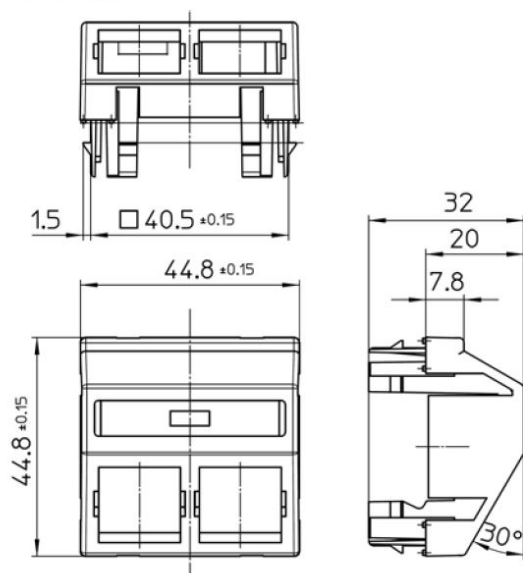

Montagewijze	Wandgoot
Materiaal	Kunststof
Kwaliteitsklasse	Thermoplast
Uitvoering oppervlakte	Mat
Kleur	Wit
Geschikt voor beschermingsgraad (IP)	IP20

610 MJ\* EMS/67,5

Material No.	Article No.	EAN-code
00423111	D 610.02 MJ1 EMS/67,5	4010105423112