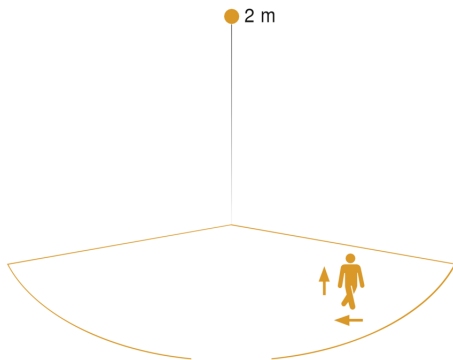

## Detection Zone

Mögliche Montagehöhe: 1,80 m – 2,50 m  
Orange: radial und tangential

## Dimension Drawing