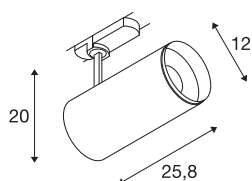

TECHNISCHE SPECIFICATIES

Art.nr.:	1005812
Aantal verschillende lichtopeningen	1
Primaire nominale spanning	220-240V ~50/60Hz mA/V
Secundaire stroom / secundaire spanning	900mA
Lengte	25.8 cm
Hoogte	20 cm
Diameter	12 cm
Nettogewicht	1.706 kg
Brutogewicht	1.825 kg
Veiligheidsklasse	I
Montagebeschrijving	Rail plafond
Dimbaar	Ja
Dimtechniek	DALI
Wattage	36 W
Lumen	3460 lm
Lichtkleurtemperatuur	4000 Kelvin
Stralingshoek	60 °
Kleur	wit
CRI	90
UGR ≤	25
BIG WHITE pagina	69