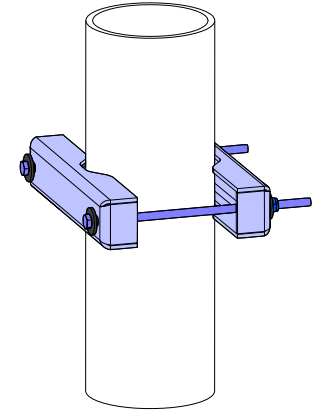

INSTRUCTION

Lightstream LED Mini, Midi
Mastbefestigung mit Schellen

982090.000	L178, B174, H38	D95 - 117 mm	775 g
982091.000	L178, B194, H38	D118 - 137 mm	785 g
982092.000	L178, B174, H38	D95 - 114 mm	845 g
982093.000	L178, B194, H38	D115 - 135 mm	860 g