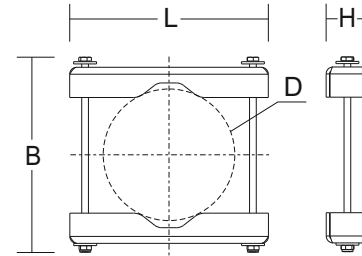

INSTRUCTION

Lightstream LED Mini, Midi
Mastbefestigung mit Schellen

982090.000	L178, B174, H38	D95 - 117 mm	775 g
982091.000	L178, B194, H38	D118 - 137 mm	785 g
982092.000	L178, B174, H38	D95 - 114 mm	845 g
982093.000	L178, B194, H38	D115 - 135 mm	860 g