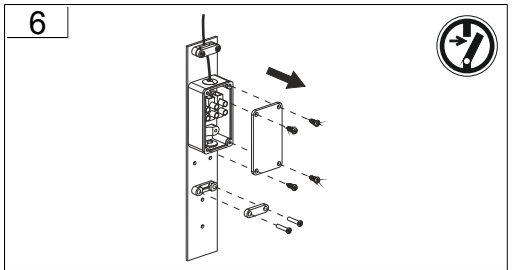

Die Lichtquelle dieser Leuchte ist nicht ersetzbar, wenn die Lichtquelle ihr Lebensdauerende erreicht hat, ist die gesamte Leuchte zu ersetzen. DIN EN 60598-1 / IEC 60598-1

The light source of this luminaire is not replaceble, when light source reaches its end of life the whole luminaire shall be replaced. DIN EN 60598-1 / IEC 60598-1