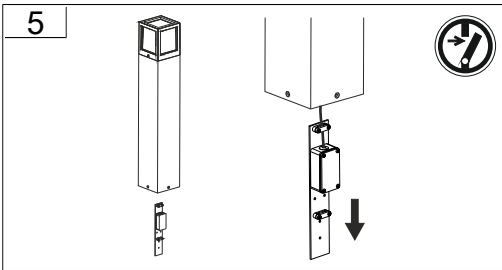

Die Lichtquelle dieser Leuchte ist nicht ersetzbar, wenn die Lichtquelle ihr Lebensdauerende erreicht hat, ist die gesamte Leuchte zu ersetzen. DIN EN 60598-1 / IEC 60598-1

The light source of this luminaire is not replaceble, when light source reaches its end of life the whole luminaire shall be replaced. DIN EN 60598-1 / IEC 60598-1