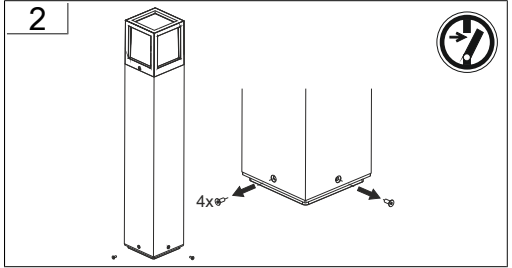

Die Lichtquelle dieser Leuchte ist nicht ersetzbar, wenn die Lichtquelle ihr Lebensdauerende erreicht hat, ist die gesamte Leuchte zu ersetzen. DIN EN 60598-1 / IEC 60598-1

The light source of this luminaire is not replaceble, when light source reaches its end of life the whole luminaire shall be replaced. DIN EN 60598-1 / IEC 60598-1