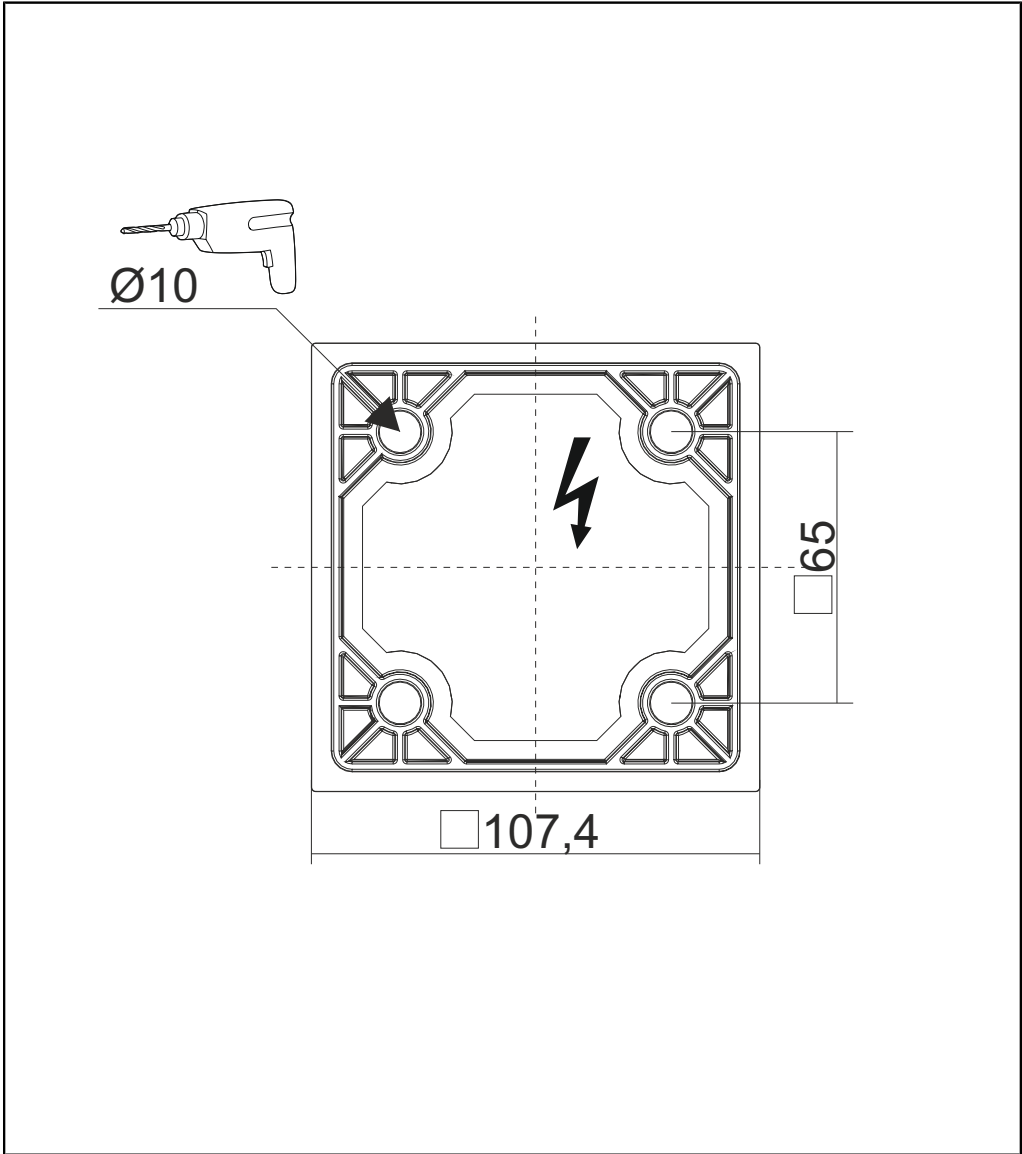

RZB - Rudolf Zimmermann, Bamberg GmbH

Rheinstraße 16, 96052 Bamberg

0951/7909-0

0951/7909-198

info@rzb-leuchten.de