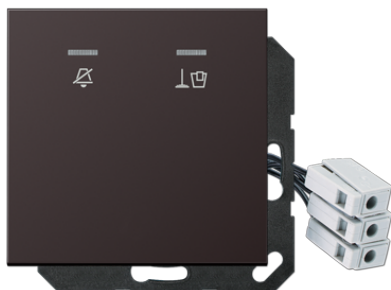

# Productdatablad

Hotelafdekking met led-eenheid 230 V, buitenunit

---

**Artikelnr.**

---

AL CU KO5 M 230 D

**Hotelafdekking met led-eenheid 230 V, buitenunit**

(met draagring, schroefbevestiging)  
 inclusief rood en groen ledlampje  
 met lens en symbolen "Do not disturb" en "Make up room"  
 De buitenunit signaleert de schakeltoestand van de binnunit.

**Metaaluitvoeringen**

**Kleur:**  
 Dark (aluminium gelakt)

**Materiaal:**  
 aluminium gelakt

---