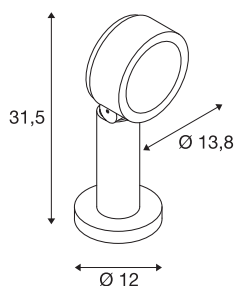

## TECHNISCHE SPECIFICATIES

Art.nr.:	1002906
Primaire nominale spanning	220-240V ~50/60Hz mA/V
Secundaire stroom / secundaire spanning	350mA
Hoogte	31,5 cm
Diameter	13,8 cm
Nettogewicht	1,542 kg
Brutogewicht	1,815 kg
IP-code	IP 65
Veiligheidsklasse	I
Slagvastheidsklasse	IK04
Slagvastheid	0,5 Joule
Montage	Opbouw
Montagebeschrijving	Vloer
Dimbaar	Ja
Dimtechniek	Fase-afsnijding
Wattage	14,5 W
Lumen	1000 lm
Lichtkleurtemperatuur	3000/4000 Kelvin
Stralingshoek	95 °
Kleur	antraciet
CRI	80
LXXBXX gegevens	L70B50

## Accessoires

230060	GRONDPIN , voor VAP SLIM 30/60/90, VAP, BERRA en SITRA, verzinkt staal
--------	--

Levensduur	36000 h
Omgevingstemperatuur	25 °C
BIG WHITE pagina	516