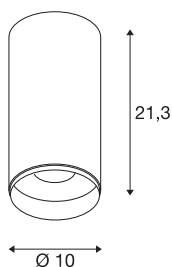

NUMINOS® CL DALI L

Indoor led plafondopbouwlamp zwart/zwart 2700 K 60°

Het NUMINOS verlichtingssysteem van SLV combineert techniek, design en functionaliteit als geen ander. Zo kunt u met verschillende downlights en spots duizend lichtontwerpmogelijkheden beleven. Zoals met de NUMINOS® CL DALI L led-plafondopbouwarmatuur voor binnen, die overtuigt door zijn hoogwaardige afwerkings- en lichtkwaliteit. De spot is ideaal voor gerichte accentverlichting of voor het verlichten van grotere oppervlakken. De plafondbouwarmatuur overtuigt met een stroomverbruik van 28 Watt, een lichtintensiteit van 2475 lumen, een kleurtemperatuur van 2700 Kelvin en een kleurweergave-index van 90. De montage voert u in een mum van tijd uit. Wanneer kiest u voor NUMINOS® van SLV?

TECHNISCHE SPECIFICATIES

Art.nr.:	1004604
Primaire nominale spanning	220-240V ~50/60Hz mA/V
Secundaire stroom / secundaire spanning	700mA
Hoogte	21.3 cm
Diameter	10 cm
Nettogewicht	1.025 kg
Brutogewicht	1.33 kg
Veiligheidsklasse	I
Montage	Opbouw
Montagebeschrijving	Plafond
Dimbaar	Ja
Dimtechniek	DALI
Wattage	28 W
Lumen	2475 lm
Lichtkleurtemperatuur	2700 Kelvin
Stralingshoek	60 °
Kleur	zwart
CRI	90
UGR ≤	22
LXXBXX gegevens	L80B50
Levensduur	50000 h
BIG WHITE pagina	84