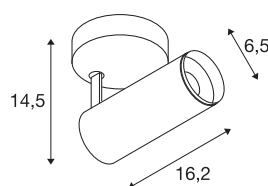

NUMINOS® SPOT DALI S

Indoor led plafondopbouwlamp zwart/zwart 2700 K 60°

Het NUMINOS verlichtingssysteem van SLV combineert op een vakkundige manier functie, design en techniek. Zo kunt u duizend lichtontwerpmogelijkheden met verschillende downlights en spots beleven. Ook met de NUMINOS® SPOT DALI S led-plafondopbouwarmatuur voor binnen, die overtuigt door de beste afwerkings- en lichtkwaliteit. De spot is perfect voor gerichte accentverlichting of voor het verlichten van grotere oppervlakken. De plafondinbouwarmatuur overtuigt met een stroomverbruik van 10,42 Watt, een lichtintensiteit van 985 lumen, een kleurtemperatuur van 2700 Kelvin en een kleurweergave-index van 90. De montage voert u in een mum van tijd uit. Wanneer kiest u voor de modulaire diversiteit van SLV?

TECHNISCHE SPECIFICATIES

Art.nr.:	1004388
Primaire nominale spanning	220-240V ~50/60Hz mA/V
Secundaire stroom / secundaire spanning	250mA
Lengte	16.2 cm
Hoogte	14.5 cm
Diameter	6.5 cm
Nettogewicht	0.66 kg
Brutogewicht	0.95 kg
Veiligheidsklasse	I
Montage	Opbouw
Montagebeschrijving	Plafond,Wand
Dimbaar	Ja
Dimtechniek	DALI
Wattage	10.42 W
Lumen	980 lm
Lichtkleurtemperatuur	2700 Kelvin
Stralingshoek	60 °
Kleur	zwart
CRI	90
UGR ≤	19
LXXBXX gegevens	L80B50
Levensduur	50000 h