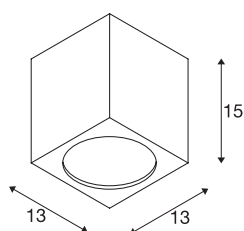

TECHNISCHE SPECIFICATIES

Art.nr.:	234535
Aantal verschillende lichtopeningen	1
Primaire nominale spanning	100-277V ~50/60Hz mA/V
Secundaire stroom / secundaire spanning	500mA
Lengte	13 cm
Breedte	13 cm
Diepte	15 cm
Nettogewicht	1.334 kg
Brutogewicht	1.506 kg
IP-code	IP 44
Veiligheidsklasse	I
Slagvastheidsklasse	IK02
Slagvastheid	0,2 Joule
Montage	Opbouw
Montagebeschrijving	Plafond
Wattage	21 W
Lumen	2000 lm
Lichtkleurtemperatuur	3000 Kelvin
Stralingshoek	24 °
Kleur	antraciet
CRI	80
LXXBXX gegevens	L70B50