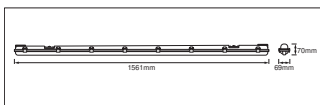

## AFMETINGEN &amp; GEWICHT

Lengte	1561,00 mm
Breedte	66,00 mm
Hoogte	75,00 mm
Product gewicht	1280,00 g