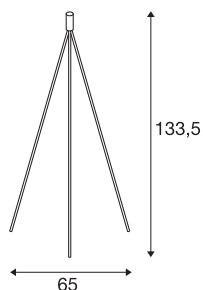

FENDA

staande lamp, A60, zwart, zonder kap, max. 40 W

De in chroom en zwart verkrijgbare FENDA staande lamp van ons MIX & MATCH armaturesysteem maakt een individuele samenstelling met FENDA lampenkappen mogelijk. Door de ingebouwde E27-fitting is de armatuur voor led en spaarlampen geschikt.

TECHNISCHE SPECIFICATIES

Art.nr.:	155490
Fitting	E27
Aantal fittingen	1
Primaire nominale spanning	220-240V ~50/60Hz mA/V
Breedte	65 cm
Hoogte	133,5 cm
Nettogewicht	1.74 kg
Brutogewicht	2.075 kg
IP-code	IP 20
Veiligheidsklasse	II
Slagvastheidsklasse	IK03
Slagvastheid	0,35 Joule
Montage	Mobiel
Wattage	40 W
Kleur	zwart
maximale omgevingstemperatuur	40 °C
BIG WHITE pagina	105