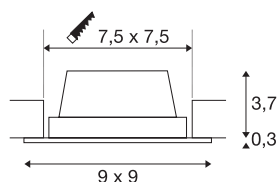

## TECHNISCHE SPECIFICATIES

Art.nr.:	112720
Primaire nominale spanning	220-240V ~50/60Hz mA/V
Secundaire stroom / secundaire spanning	350mA
Lengte	9 cm
Breedte	9 cm
Hoogte	4 cm
Inbouwlengte	7.5 cm
Inbouwbreedte	7.5 cm
Inbouwdiepte	5 cm
Nettogewicht	0.172 kg
Brutogewicht	0.215 kg
IP-code	IP 20
Veiligheidsklasse	II
Montage	Inbouw
Montagebeschrijving	Plafond,Wand
Wattage	8.3 W
Lumen	600 lm
Lichtkleurtemperatuur	3000 Kelvin
Stralingshoek	90 °
Kleur	zwart
CRI	80
LXXBXX gegevens	L70B50