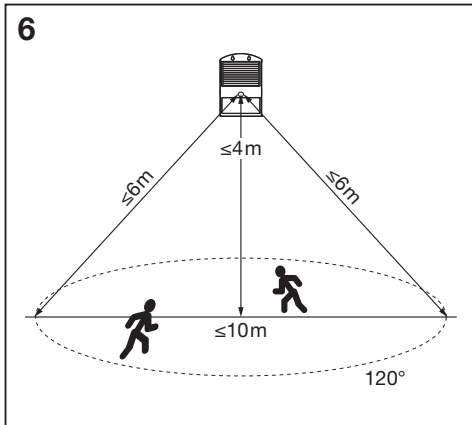

C10449057
G11158559
28.02.2023

LEDVANCE GmbH
Steinerne Furt 62
86167 Augsburg, Germany
www.ledvance.com