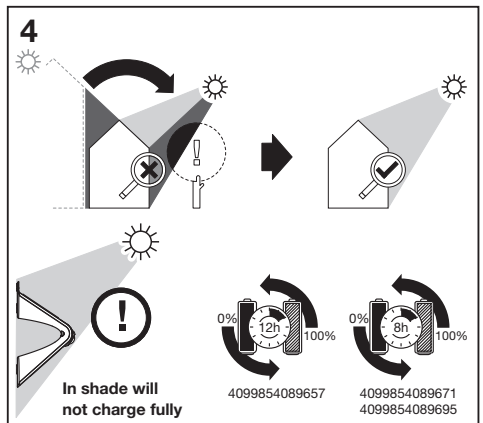

---

**ENDURA® FLOOD BUTTERFLY**

---

	EAN	W	lm	K	°(°C)	V <sub>DC</sub>	IP	R <sub>a</sub>	▽(°)	
<b>ENDURA FL BUTTERFLY SOLSENBL1.5W840</b>	4099854089657	1.5	220	4000	-20...+45	3.7	65	>80	90	10000
<b>ENDURA FL BUTTERFLY SOL SEN BL4W840</b>	4099854089671	4	500	4000	-20...+45	3.7	65	>80	90	10000
<b>ENDURA FL BUTTERFLY SOL SEN BL8W840</b>	4099854089695	8	850	4000	-20...+45	3.7	65	>80	90	10000