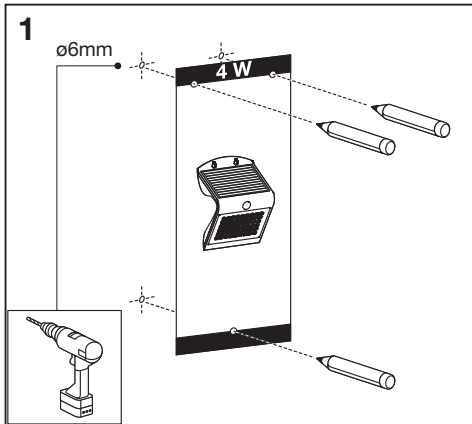

---

**ENDURA® FLOOD BUTTERFLY**

---

	EAN	W	lm	K	°(°C)	V <sub>DC</sub>	IP	R <sub>a</sub>	▽(°)	
<b>ENDURA FL BUTTERFLY SOLSENBL1.5W840</b>	4099854089657	1.5	220	4000	-20...+45	3.7	65	>80	90	10000
<b>ENDURA FL BUTTERFLY SOL SEN BL4W840</b>	4099854089671	4	500	4000	-20...+45	3.7	65	>80	90	10000
<b>ENDURA FL BUTTERFLY SOL SEN BL8W840</b>	4099854089695	8	850	4000	-20...+45	3.7	65	>80	90	10000