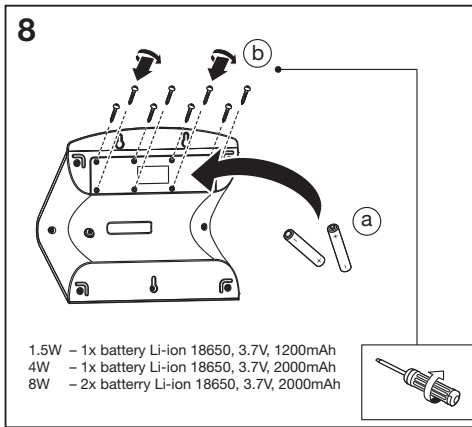

C10449057
G11158559
28.02.2023

LEDVANCE GmbH
Steinerne Furt 62
86167 Augsburg, Germany
www.ledvance.com