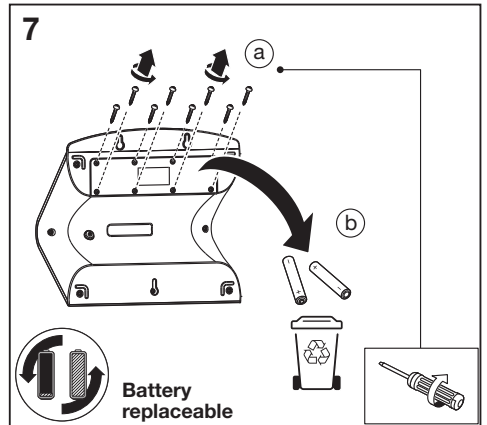

C10449057
G11158559
28.02.2023

LEDVANCE GmbH
Steinerne Furt 62
86167 Augsburg, Germany
www.ledvance.com