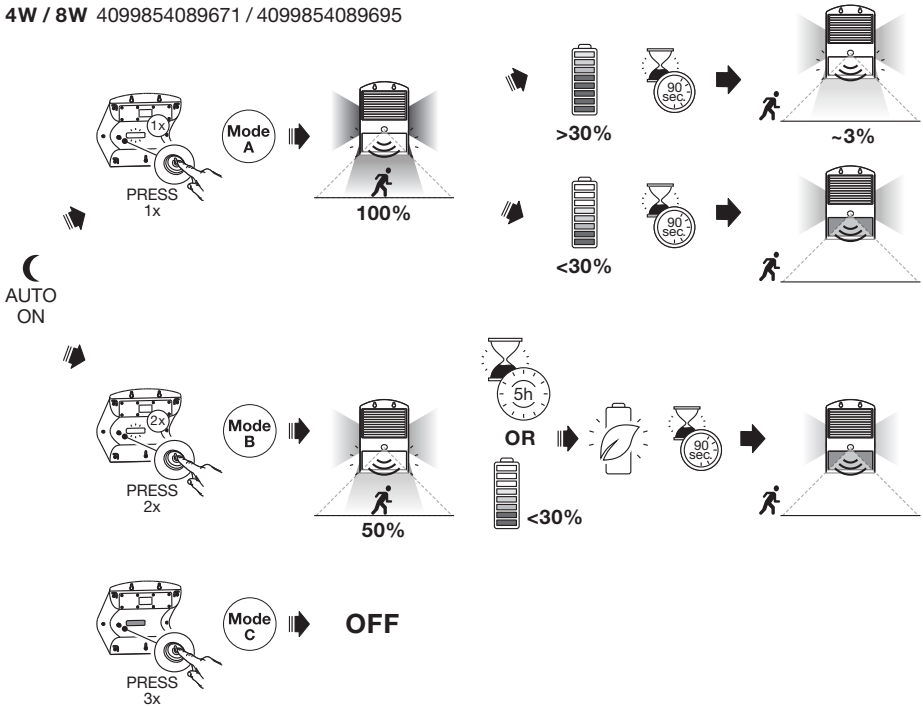

4W / 8W 4099854089671 / 4099854089695