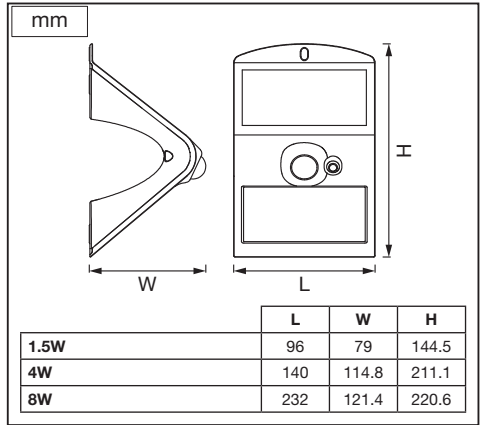

---

**ENDURA® FLOOD BUTTERFLY**

---

	EAN	W	lm	K	°(°C)	V <sub>DC</sub>	IP	R <sub>a</sub>	▽(°)	
<b>ENDURA FL BUTTERFLY SOLSENBL1.5W840</b>	4099854089657	1.5	220	4000	-20...+45	3.7	65	>80	90	10000
<b>ENDURA FL BUTTERFLY SOL SEN BL4W840</b>	4099854089671	4	500	4000	-20...+45	3.7	65	>80	90	10000
<b>ENDURA FL BUTTERFLY SOL SEN BL8W840</b>	4099854089695	8	850	4000	-20...+45	3.7	65	>80	90	10000