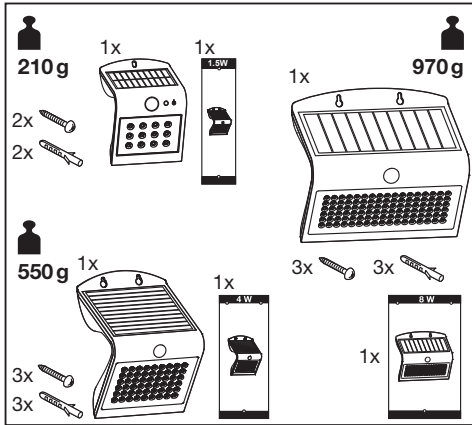

---

**ENDURA® FLOOD BUTTERFLY**

---

	EAN	W	lm	K	°(°C)	V <sub>DC</sub>	IP	R <sub>a</sub>	▽(°)	
<b>ENDURA FL BUTTERFLY SOLSENBL1.5W840</b>	4099854089657	1.5	220	4000	-20...+45	3.7	65	>80	90	10000
<b>ENDURA FL BUTTERFLY SOL SEN BL4W840</b>	4099854089671	4	500	4000	-20...+45	3.7	65	>80	90	10000
<b>ENDURA FL BUTTERFLY SOL SEN BL8W840</b>	4099854089695	8	850	4000	-20...+45	3.7	65	>80	90	10000