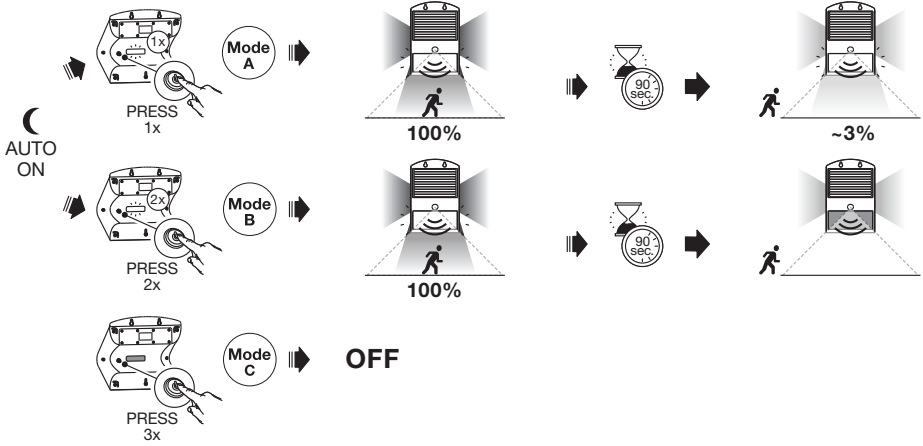

5

1.5W 4099854089657