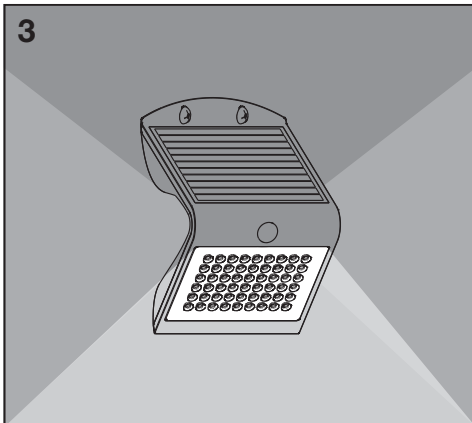

---

**ENDURA® FLOOD BUTTERFLY**

---

	EAN	W	lm	K	°(°C)	V <sub>DC</sub>	IP	R <sub>a</sub>	▽(°)	
<b>ENDURA FL BUTTERFLY SOLSENBL1.5W840</b>	4099854089657	1.5	220	4000	-20...+45	3.7	65	>80	90	10000
<b>ENDURA FL BUTTERFLY SOL SEN BL4W840</b>	4099854089671	4	500	4000	-20...+45	3.7	65	>80	90	10000
<b>ENDURA FL BUTTERFLY SOL SEN BL8W840</b>	4099854089695	8	850	4000	-20...+45	3.7	65	>80	90	10000