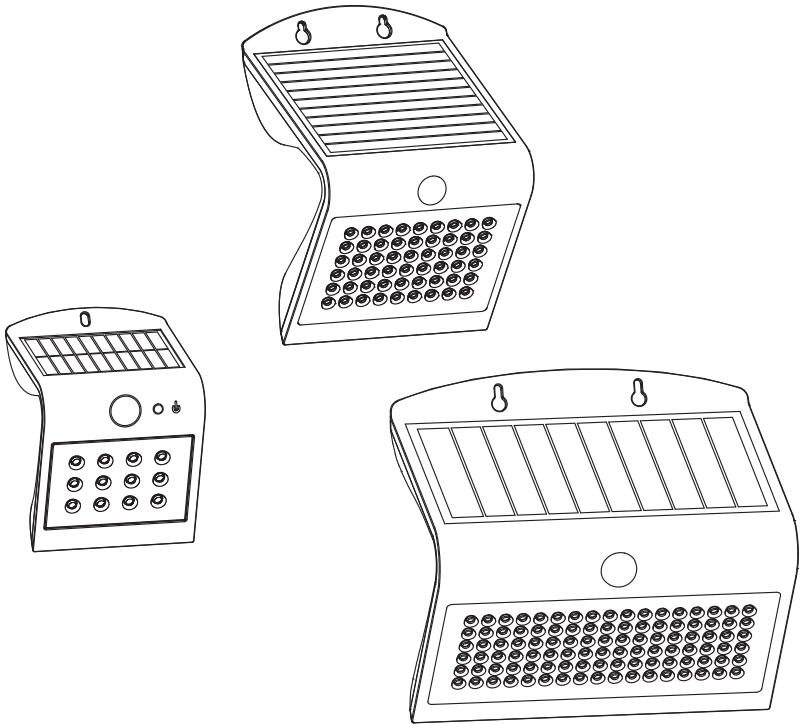

---

**ENDURA® FLOOD BUTTERFLY**

---

	EAN	W	lm	K	°(°C)	V <sub>DC</sub>	IP	R <sub>a</sub>	▽(°)	
<b>ENDURA FL BUTTERFLY SOLSENBL1.5W840</b>	4099854089657	1.5	220	4000	-20...+45	3.7	65	>80	90	10000
<b>ENDURA FL BUTTERFLY SOL SEN BL4W840</b>	4099854089671	4	500	4000	-20...+45	3.7	65	>80	90	10000
<b>ENDURA FL BUTTERFLY SOL SEN BL8W840</b>	4099854089695	8	850	4000	-20...+45	3.7	65	>80	90	10000