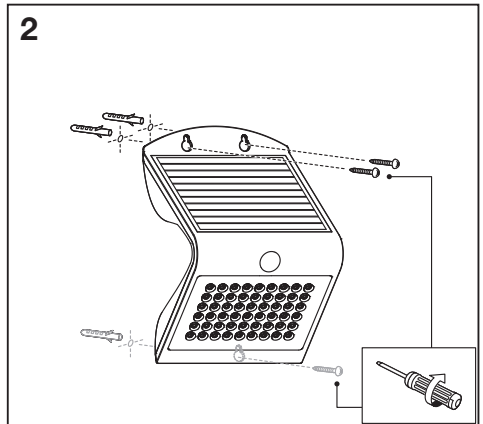

---

**ENDURA® FLOOD BUTTERFLY**

---

	EAN	W	lm	K	°(°C)	V <sub>DC</sub>	IP	R <sub>a</sub>	▽(°)	
<b>ENDURA FL BUTTERFLY SOLSENBL1.5W840</b>	4099854089657	1.5	220	4000	-20...+45	3.7	65	>80	90	10000
<b>ENDURA FL BUTTERFLY SOL SEN BL4W840</b>	4099854089671	4	500	4000	-20...+45	3.7	65	>80	90	10000
<b>ENDURA FL BUTTERFLY SOL SEN BL8W840</b>	4099854089695	8	850	4000	-20...+45	3.7	65	>80	90	10000