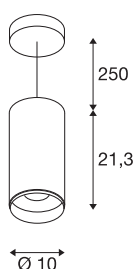

NUMINOS® PD DALI L

Indoor led pendellamp wit/zwart 3000 K 60°

NUMINOS® is het best mogelijke op elkaar afgestemd armaturesysteem van SLV, dat functie, design en techniek met elkaar in harmonie brengt. Met verschillende downlights en spots beleeft u duizend lichtontwerpmogelijkheden. Zoals met de NUMINOS® PD DALO L pendelarmatuur, die overtuigt door zijn hoogwaardige afwerkings- en lichtkwaliteit. Met de spot kiest u voor puntverlichting of voor hoogwaardige verlichting van grotere oppervlakken. De pendelarmatuur overtuigt met een stroomverbruik van 28 Watt, een lichtintensiteit van 2400 lumen, een kleurtemperatuur van 3000 Kelvin en een hoge kleurweergave-index van meer dan 90. De eenvoudige installatie is daarna niet meer dan een formaliteit. Wanneer kiest u voor NUMINOS van SLV: de modulaire diversiteit wacht op u?

TECHNISCHE SPECIFICATIES

Art.nr.:	1004640
Primaire nominale spanning	220-240V ~50/60Hz mA/V
Secundaire stroom / secundaire spanning	700mA
Pendellengte	250 cm
Hoogte	21.3 cm
Diameter	10 cm
Nettogewicht	1.408 kg
Brutogewicht	1.717 kg
Veiligheidsklasse	I
Montage	Opbouw
Montagebeschrijving	Plafond, Plafond met accessoires
Dimbaar	Ja
Dimtechniek	DALI
Wattage	28 W
Lumen	2400 lm
Lichtkleurtemperatuur	3000 Kelvin
Stralingshoek	60 °
Kleur	wit
CRI	90
UGR ≤	22
LXXBXX gegevens	L80B50
Levensduur	50000 h