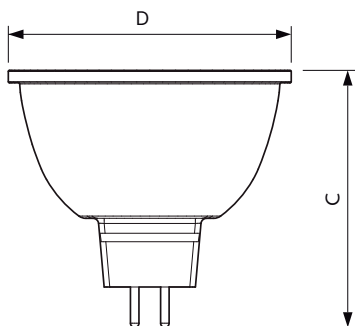

MASTER LEDspot ExpertColor LV

Regelsystemen en dimmers	
Dimbaar	Alleen met specifieke dimmers
Mechanische eigenschappen en behuizing	
Lampvorm	MR16 [MR 16inch/50mm]
Goedkeuring en toepassing	
Energie-efficiëntieklasse	G
Geschikt voor accentverlichting	Yes
Energieverbruik kWh/1.000 uur	7 kWh
EPREL-registratienummer	624216
Productgegevens	
Volledige productcode	871951435843000

Productnaam voor bestelling	MASTER LED ExpertColor 6.7-35W MR16 930 60D
EAN/UPC - Product	8719514358430
Bestelcode	35843000
Lokale code	35843000
Numerator - Aantal per pak	1
Numerator - Dozen per buitendoos	10
SAP-materiaal	929003078602
Net Weight (Piece)	0,052 kg

Maatschets

MASTER LED ExpertColor 6.7-35W MR16 930 60D

Product	D	C
MASTER LED ExpertColor 6.7-35W MR16 930 60D	50,5 mm	46 mm