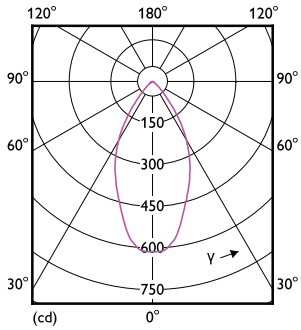

Kleurweergave-index (nom.)	97
LLMF bij einde nominale levensduur (nom.)	70 %
Lichtstroom in conus van 90° (nom.)	440 lm

Bedrijfs- en elektrische gegevens	
Ingangsfrequentie	- Hz
Power (Rated) (Nom)	6,7 W
Lampstroom (nom.)	650 mA
Overeenkomstig vermogen	35 W
Opstarttijd (nom.)	0,5 s
Opwarmtijd tot 60% lichtopbrengst (nom.)	0,5 s
Arbeidsfactor (nom.)	0,7
Spanning (nom.)	ac electronic 12 V

Maatschets

MASTER LED ExpertColor 6.7-35W MR16 930 60D

Product	D	C
MASTER LED ExpertColor 6.7-35W MR16 930 60D	50,5 mm	46 mm

Fotometrische gegevens

LEDspots MAS IC 6,7W MR16 GU5,3 930 60D-ADL

LEDspots MAS IC 6,7W MR16 GU5,3 930 60D-POC

MASTER LEDspot ExpertColor LV

Fotometrische gegevens

LEDspots MAS IC 6,7W MR16 GU5,3 930 60D-LDD

Levensduur

Life Expectancy Diagram

Lumen Maintenance Diagram