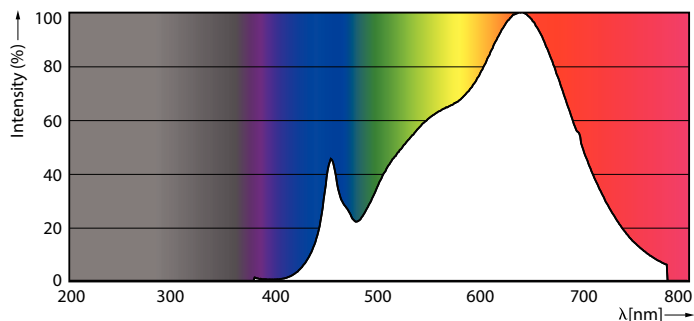

Product gegevens

Algemene informatie	
Lampvoet	GU5.3 [GU5.3]
CE-markering	Ja
Conform EU RoHS-richtlijn	Ja
Nominale levensduur (nom.)	40000 h
Schakelcyclus	50000
Meetreferentie van lichtstroom	Narrow Cone
Laag	MASTER

Kleurweergave-index (nom.)	97
LLMF bij einde nominale levensduur (nom.)	70 %
Lichtstroom in conus van 90° (nom.)	440 lm

Bedrijfs- en elektrische gegevens	
Ingangsfrequentie	- Hz
Power (Rated) (Nom)	6,7 W
Lampstroom (nom.)	650 mA
Overeenkomstig vermogen	35 W
Opstarttijd (nom.)	0,5 s
Opwarmtijd tot 60% lichtopbrengst (nom.)	0,5 s
Arbeidsfactor (nom.)	0,7
Spanning (nom.)	ac electronic 12 V

Maatschets

MASTER LED ExpertColor 6.7-35W MR16 930 60D

Product	D	C
MASTER LED ExpertColor 6.7-35W MR16 930 60D	50,5 mm	46 mm

Fotometrische gegevens

LEDspots MAS IC 6,7W MR16 GU5,3 930 60D-ADL

LEDspots MAS IC 6,7W MR16 GU5,3 930 60D-POC

MASTER LEDspot ExpertColor LV

Fotometrische gegevens

LEDspots MAS IC 6,7W MR16 GU5,3 930 60D-LDD

Levensduur

Life Expectancy Diagram

Lumen Maintenance Diagram