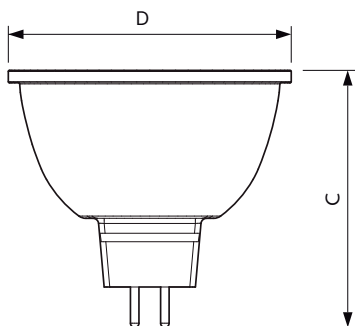

MASTER LEDspot ExpertColor LV

Regelsystemen en dimmers	
Dimbaar	Alleen met specifieke dimmers
Mechanische eigenschappen en behuizing	
Lampvorm	MR16 [MR 16inch/50mm]
Goedkeuring en toepassing	
Energie-efficiëntieklasse	G
Geschikt voor accentverlichting	Yes
Energieverbruik kWh/1.000 uur	8 kWh
EPREL-registratienummer	624206
Productgegevens	
Volledige productcode	871951435871300

Productnaam voor bestelling	MASTER LED ExpertColor 7.5-43W MR16 927 36D
EAN/UPC - Product	8719514358713
Bestelcode	35871300
Lokale code	35871300
Numerator - Aantal per pak	1
Numerator - Dozen per buitendoos	10
SAP-materiaal	929003080002
Net Weight (Piece)	0,052 kg

Maatschets

MASTER LED ExpertColor 7.5-43W MR16 927 36D

Product	D	C
MASTER LED ExpertColor 7.5-43W MR16 927 36D	50,5 mm	46 mm