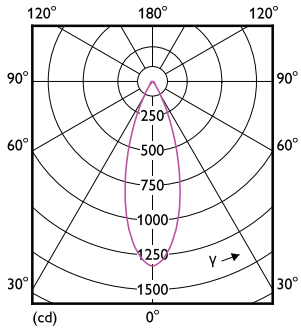

Kleurweergave-index (nom.)	92
LLMF bij einde nominale levensduur (nom.)	70 %
Lichtstroom in conus van 90° (nom.)	485 lm

Bedrijfs- en elektrische gegevens	
Ingangsfrequentie	- Hz
Power (Rated) (Nom)	7,5 W
Lampstroom (nom.)	720 mA
Overeenkomstig vermogen	43 W
Opstarttijd (nom.)	0,5 s
Opwarmtijd tot 60% lichtopbrengst (nom.)	0,5 s
Arbeidsfactor (nom.)	0,7
Spanning (nom.)	ac electronic 12 V

Maatschets

MASTER LED ExpertColor 7.5-43W MR16 927 36D

Product	D	C
MASTER LED ExpertColor 7.5-43W MR16 927 36D	50,5 mm	46 mm

Fotometrische gegevens

Spectral Power Distribution Colour

LEDspots MAS IC 7,5W MR16 GU5,3 927 36D-ADL

MASTER LEDspot ExpertColor LV

Fotometrische gegevens

LEDspots MAS IC 7,5W MR16 GU5,3 927 36D-LDD

Levensduur

Life Expectancy Diagram

Lumen Maintenance Diagram