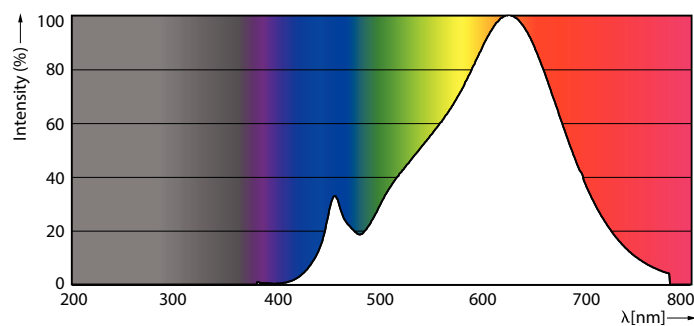

Product gegevens

Algemene informatie	
Lampvoet	GU5.3 [GU5.3]
CE-markering	Ja
Conform EU RoHS-richtlijn	Ja
Nominale levensduur (nom.)	40000 h
Schakelcyclus	50000
Meetreferentie van lichtstroom	Narrow Cone
Laag	MASTER

Kleurweergave-index (nom.)	92
LLMF bij einde nominale levensduur (nom.)	70 %
Lichtstroom in conus van 90° (nom.)	485 lm

Bedrijfs- en elektrische gegevens	
Ingangsfrequentie	- Hz
Power (Rated) (Nom)	7,5 W
Lampstroom (nom.)	720 mA
Overeenkomstig vermogen	43 W
Opstarttijd (nom.)	0,5 s
Opwarmtijd tot 60% lichtopbrengst (nom.)	0,5 s
Arbeidsfactor (nom.)	0,7
Spanning (nom.)	ac electronic 12 V

Temperatuur	
T-behuizing maximaal (nom.)	93 °C

MASTER LEDspot ExpertColor LV

Regelsystemen en dimmers	
Dimbaar	Alleen met specifieke dimmers
Mechanische eigenschappen en behuizing	
Lampvorm	MR16 [MR 16inch/50mm]
Goedkeuring en toepassing	
Energie-efficiëntieklasse	G
Geschikt voor accentverlichting	Yes
Energieverbruik kWh/1.000 uur	8 kWh
EPREL-registratienummer	624206
Productgegevens	
Volledige productcode	871951435871300

Maatschets

MASTER LED ExpertColor 7.5-43W MR16 927 36D

Product	D	C
MASTER LED ExpertColor 7.5-43W MR16 927 36D	50,5 mm	46 mm

Fotometrische gegevens

Spectral Power Distribution Colour

LEDspots MAS IC 7,5W MR16 GU5,3 927 36D-ADL