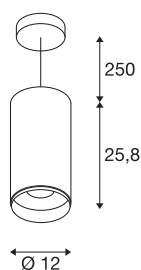

NUMINOS® DALI XL

pendelarmatuur zwart 36W 4000K 36°

NUMINOS® is het best mogelijke op elkaar afgestemd armatuursysteem van SLV, dat functie, design en techniek met elkaar in harmonie brengt. Met verschillende downlights en spots beleeft u duizend lichtontwerpmogelijkheden. Ook met de NUMINOS® DALI XL pendelarmatuur, die overtuigt met de beste afwerkings- en lichtkwaliteit. De spot is perfect voor gerichte accentverlichting of voor het verlichten van grotere oppervlakken. De pendelarmatuur overtuigt met een stroomverbruik van 36 Watt, een lichtintensiteit van 3760 lumen, een kleurtemperatuur van 4000 Kelvin en een hoge kleurweergave-index van meer dan 90. De eenvoudige installatie is daarna niet meer dan een formaliteit. Wanneer kiest u voor NUMINOS® van SLV?

TECHNISCHE SPECIFICATIES

Art.nr.:	1005790
Aantal verschillende lichtopeningen	1
Primaire nominale spanning	220-240V ~50/60Hz mA/V
Secundaire stroom / secundaire spanning	900mA
Pendellengte	250 cm
Hoogte	25,8 cm
Diameter	12 cm
Nettogewicht	2 kg
Brutogewicht	2,14 kg
Veiligheidsklasse	I
Montage	Opbouw
Montagebeschrijving	Plafond
Dimbaar	Ja
Dimtechniek	DALI
Wattage	36 W
Lumen	3760 lm
Lichtkleurtemperatuur	4000 Kelvin
Stralingshoek	36 °
Kleur	zwart
CRI	90
UGR ≤	19
BIG WHITE pagina	95

Lichtbron

791850	 An energy label icon consisting of a yellow arrow pointing right, with the letters 'A' and 'G' stacked vertically on the left side.
--------	---

Accessoires

1006170	NUMINOS® XL , Front-ring wit
---------	------------------------------