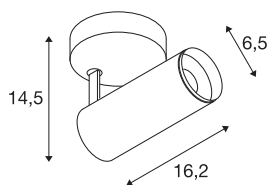

NUMINOS® SPOT PHASE S

Indoor led plafondopbouwlamp zwart/zwart 3000 K 60°

NUMINOS is het optimaal op elkaar afgestemd armaturen-systeem van SLV, dat functie, design en techniek met elkaar in harmonie brengt. Met verschillende downlights en spots kunt u duizend lichtontwerpmogelijkheden beleven. Ook met de NUMINOS® SPOT PHASE S led-plafondopbouwarmatuur voor binnen, die overtuigt door de beste afwerkings- en lichtkwaliteit. Zo creëert u hoogwaardige verlichting voor grotere oppervlakken of u maakt gebruik van een spot voor selectieve verlichting. De plafondinbouwarmatuur overtuigt met een stroomverbruik van 10,42 Watt, een lichtintensiteit van 1300 lumen, een kleurtemperatuur van 2700 Kelvin en een kleurweergave-index van 90. De eenvoudige montage is dan nog slechts een formaliteit. Wanneer kiest u voor NUMINOS ® van SLV?

TECHNISCHE SPECIFICATIES

Art.nr.:	1004108
Primaire nominale spanning	220-240V ~50/60Hz mA/V
Secundaire stroom / secundaire spanning	250mA
Lengte	16.2 cm
Hoogte	14.5 cm
Diameter	6.5 cm
Nettogewicht	0.58 kg
Brutogewicht	0.87 kg
Veiligheidsklasse	I
Montage	Opbouw
Montagebeschrijving	Plafond,Wand
Dimbaar	Ja
Dimtechniek	Fase-afsnijding
Wattage	10.42 W
Lumen	1020 lm
Lichtkleurtemperatuur	3000 Kelvin
Stralingshoek	60 °
Kleur	zwart
CRI	90
UGR ≤	19
LXXBXX gegevens	L80B50
Levensduur	50000 h