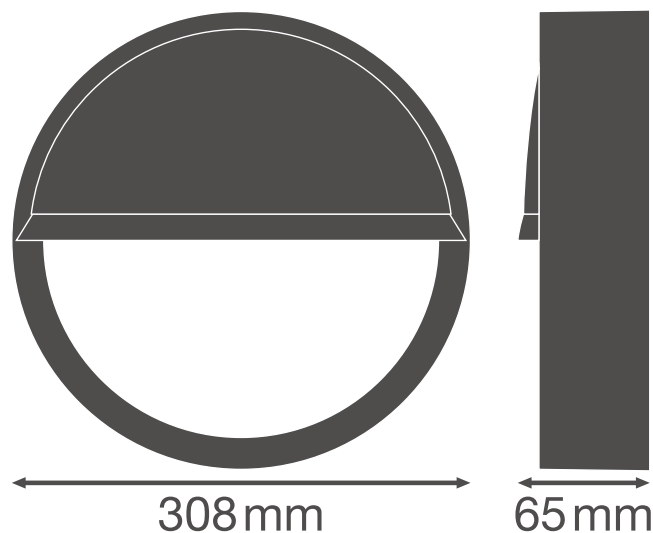

PRODUCTINFORMATIEBLAD

SF BLKH EYELID 300 WT

SURFACE BULKHEAD EYELID | Afneembare halfviziering (IK10)

Productkenmerken

- Half viziering voor Surface Bulkhead
- Verkrijgbaar voor 250 mm en 300 mm Bulkhead versie
- Verkrijgbaar in zwart en wit
- Slagvastheid: IK10

TECHNISCHE GEGEVENS

AFMETINGEN & GEWICHT

Diameter	308 mm
Hoogte	65 mm
Product gewicht	280,00 g

MATERIALEN & KLEUREN

Kleur van het product	Wit
Materiaal afdekking	Polycarbonaat (pc)

TOEPASSING & MONTAGE

Montagelocatie	Armatuur
----------------	----------