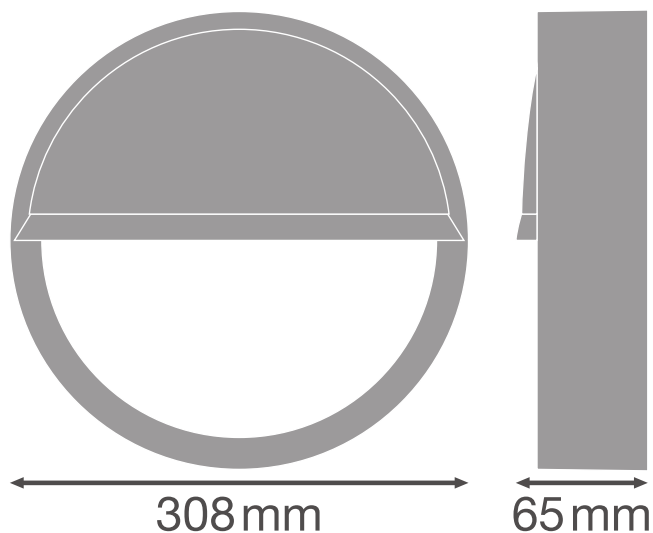

PRODUCTINFORMATIEBLAD

SF BLKH EYELID 300 WT

SURFACE BULKHEAD EYELID | Afneembare halfviziering (IK10)

Productkenmerken

- Half viziering voor Surface Bulkhead
- Verkrijgbaar voor 250 mm en 300 mm Bulkhead versie
- Verkrijgbaar in zwart en wit
- Slagvastheid: IK10

TECHNISCHE GEGEVENS

AFMETINGEN & GEWICHT

Diameter	308 mm
Hoogte	65 mm
Product gewicht	280,00 g

MATERIALEN & KLEUREN

Kleur van het product	Wit
Materiaal afdekking	Polycarbonaat (pc)

TOEPASSING & MONTAGE

Montagelocatie	Armatuur
----------------	----------