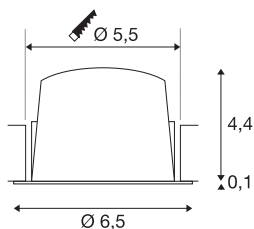

TECHNISCHE SPECIFICATIES

Art.nr.:	1005519
Secundaire stroom / secundaire spanning	200mA
Hoogte	4.5 cm
Diameter	6.5 cm
Inbouwdiameter	5.5 cm
Inbouwdiepte	11 cm
Nettogewicht	0.09 kg
Brutogewicht	0.096 kg
IP-code	IP 20 / IP 44
Veiligheidsklasse	III
Slagvastheidsklasse	IK02
Slagvastheid	0,2 Joule
Montage	Inbouw
Montagebeschrijving	Plafond
Wattage	7 W
Lumen	730 lm
Lichtkleurtemperatuur	3000 Kelvin
Stralingshoek	20 °
Kleur	zwart
CRI	90
UGR ≤	16
LXXBXX gegevens	L80B50