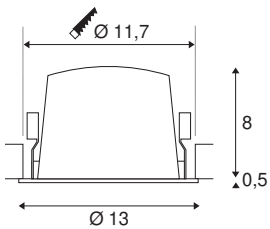

TECHNISCHE SPECIFICATIES

Art.nr.:	1003961
Aantal verschillende lichtopeningen	1
Secundaire stroom / secundaire spanning	700mA
Hoogte	8.5 cm
Diameter	13 cm
Inbouwdiameter	11.7 cm
Inbouddiepte	9 cm
Nettogewicht	0.465 kg
Brutogewicht	0.525 kg
IP-code	IP 20 / IP 44
Veiligheidsklasse	III
Slagvastheidsklasse	IK02
Slagvastheid	0,2 Joule
Montage	Inbouw
Montagebeschrijving	Plafond
Wattage	25.41 W
Lumen	2350 lm
Lichtkleurtemperatuur	4000 Kelvin
Stralingshoek	20 °
Kleur	zwart
CRI	90
UGR ≤	22