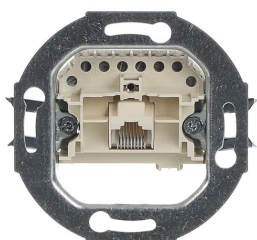

Produktdetails

0213

0213 Anschlussdosen-Einsatz UAE 1-fach weiß

Allgemeine Informationen

Typ	0213
Bestellnummer	2CKA000230A0227
EAN	4011395796504
Beschreibung	0213 Anschlussdosen-Einsatz UAE 1-fach weiß
Langbeschreibung	Mit Schrägauslass. Für 8-polige Stecker, RJ 11/12, RJ 45, ISDN-fähig, Kat. 3. Bauart nach IEC 60 603-7-2:2007. Schraubkontakte. Mit Spreize. Passend zu Zentralscheibe 1803-xxx.

Installation / Montage

Betriebs- und Montageanleitung	No document needed
--------------------------------	--------------------

Technische Daten

Datenblatt, technische Information	No document needed
Anwendung	UAE
Anzahl Pole	8
Art des Kommunikationssteckers	RJ45 8(8)
Anschlussart Geräte	Schraubklemme
Montageart	Unterputzmontage

Befestigungsart	Schraube
Ausrichtung Steckdose	geneigt
RAL Nummer	RAL 9010 - reinweiß
Farbe	weiß
Anwendungsbereich	Datenkommunikation / Multimedia

Umwelt

Schutzart	IP20
RoHS Status	nach EU-Richtlinie 2015/863 22. Juli 2019 (RoHS 3)
RoHS Information	2CKA200000E0005
REACH Erklärung	2CKA309999E9999