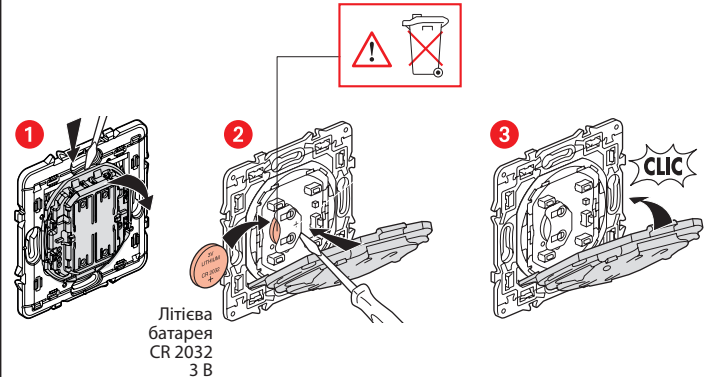

Заміна батарейі

Літєва
батарея
CR 2032
3 В

СПРОЩЕНА ДЕКЛАРАЦІЯ ВІДПОВІДНОСТІ НОРМАМ ЄС

Нижчезазначена компанія,

Legrand

заявляє, що радіо- та електрообладнання, що згадується в цьому документі, відповідає директиві 2014/53/EU.

Повний текст декларації відповідності нормам ЄС доступний на сайті:

www.legrandoc.com