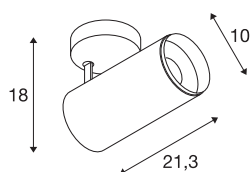

NUMINOS® SPOT DALI L

Indoor led plafondopbouwlamp wit/zwart 2700 K 24°

Het NUMINOS verlichtingssysteem van SLV combineert op een vakkundige manier functie, design en techniek. Met verschillende downlights en spots zorgt u voor duizend lichtontwerpmogelijkheden. Ook met de NUMINOS® SPOT DALI L led-plafondopbouwarmatuur voor binnen, die overtuigt door de beste afwerkings- en lichtkwaliteit. Zo creëert u hoogwaardige verlichting voor grotere oppervlakken of u maakt gebruik van een spot voor selectieve verlichting. De plafondinbouwarmatuur overtuigt met een stroomverbruik van 28 Watt, een lichtintensiteit van 2440 lumen, een kleurtemperatuur van 2700 Kelvin en een kleurweergave-index van 90. De eenvoudige montage is dan slechts nog een formaliteit. Wanneer kiest u voor de modulaire diversiteit van SLV?

TECHNISCHE SPECIFICATIES

Art.nr.:	1004582
Primaire nominale spanning	220-240V ~50/60Hz mA/V
Secundaire stroom / secundaire spanning	700mA
Lengte	21.3 cm
Hoogte	18 cm
Diameter	10 cm
Nettogewicht	1.15 kg
Brutogewicht	1.5 kg
Veiligheidsklasse	I
Montage	Opbouw
Montagebeschrijving	Plafond
Dimbaar	Ja
Dimtechniek	DALI
Wattage	28 W
Lumen	2440 lm
Lichtkleurtemperatuur	2700 Kelvin
Stralingshoek	24 °
Kleur	wit
CRI	90
UGR ≤	19
LXXBXX gegevens	L80B50
Levensduur	50000 h