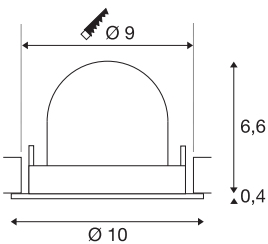

TECHNISCHE SPECIFICATIES

Art.nr.:	1005915
Aantal verschillende lichtopeningen	1
Secundaire stroom / secundaire spanning	250mA
Hoogte	7 cm
Diameter	10 cm
Inbouwdiameter	9 cm
Inbouwdiepte	7 cm
Nettogewicht	0.18 kg
Brutogewicht	0.193 kg
Veiligheidsklasse	III
Montage	Inbouw
Montagebeschrijving	Plafond
Wattage	8.6 W
Lumen	730 lm
Lichtkleurtemperatuur	4000 Kelvin
Stralingshoek	40 °
Kleur	wit
CRI	90
UGR ≤	19
BIG WHITE pagina	51