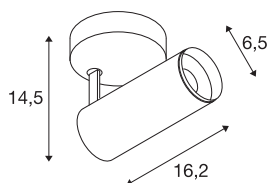

NUMINOS® SPOT DALI S

Indoor led plafondopbouwlamp zwart/zwart 4000 K 60°

Design, techniek en functie in perfectie: NUMINOS is het armaturesysteem van SLV, dat alles met elkaar combineert. Met verschillende downlights en spots beleeft u duizend lichtontwerpmogelijkheden. Ook met de NUMINOS® SPOT DALI S led-plafondopbouwarmatuur voor binnen, die overtuigt door de beste afwerkings- en lichtkwaliteit. De spot is perfect voor gerichte accentverlichting of voor het verlichten van grotere oppervlakken. De plafondopbouwarmatuur overtuigt met een stroomverbruik van 10,42 Watt, een lichtintensiteit van 1100 lumen, een kleurtemperatuur van 4000 Kelvin en een kleurweergave-index van 90. De montage voert u in een mum van tijd uit. Wanneer kiest u voor NUMINOS® van SLV?

TECHNISCHE SPECIFICATIES

Art.nr.:	1004404
Primaire nominale spanning	220-240V ~50/60Hz mA/V
Secundaire stroom / secundaire spanning	250mA
Lengte	16.2 cm
Hoogte	14.5 cm
Diameter	6.5 cm
Nettogewicht	0.66 kg
Brutogewicht	0.95 kg
Veiligheidsklasse	I
Montage	Opbouw
Montagebeschrijving	Plafond,Wand
Dimbaar	Ja
Dimtechniek	DALI
Wattage	10.42 W
Lumen	1100 lm
Lichtkleurtemperatuur	4000 Kelvin
Stralingshoek	60 °
Kleur	zwart
CRI	90
UGR ≤	19
LXXBXX gegevens	L80B50
Levensduur	50000 h