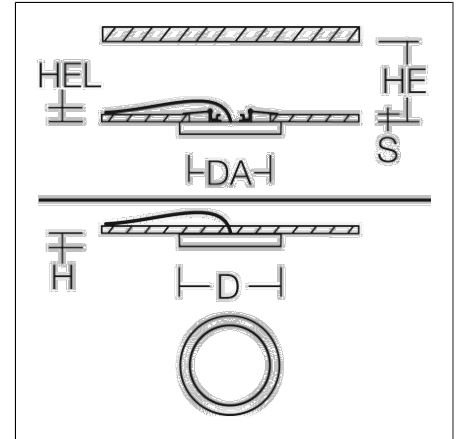

Superplatte ronde downlight, geschikt voor in- en opbouwmontage. Behuizing van uv-bestendig polycarbonaat. Perfecte warmtehuishouding door middel van een koellichaam van aluminium. Diffuser helder kunststof (PMMA) met opalen reflectorfolie. Zijdelingse lichtuitstraling (RZB SIDELITE® technologie) voor meer dan gemiddelde homogene lichtsterkteverdeling. MultiColour: Met schakelelement aan de achterkant kleurtemperatuur 3000 K of 4000 K individueel instelbaar Af fabriek ingesteld op 4000 K. MultiLumen: Instelbaarheid van de lumenstroom in 3 niveaus. Af fabriek ingesteld op de hoogste lumenstroom. MultiCutOut: met de verstelbare veerbevestiging kunnen verschillende plafondopeningen individueel worden ingesteld. Geschikt voor plafondopeningen van $\varnothing > 120$ tot 260 mm. Geschikt voor plafond inbouw montage en opbouw montage aan plafond en wand. Geschikt voor doorvoerbedrading. Converter ingebouwd.