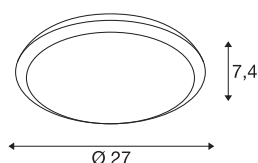

RUBA 27 CW

Outdoor led wand- und plafondopbouwlamp wit CC-T-switch 3000/4000 K

Zo kan licht ook buiten duurzaam stralen: RUBA is een van de SLV-armaturen, die deels zijn gemaakt van gerecyclede kunststoffen (PCR). En daarmee zijn ze een lichtend voorbeeld voor hoe hoge kwaliteit en lange houdbaarheid met zoveel mogelijk respect voor grondstoffen te verenigen zijn. Zo is het witte wand en plafondopbouwarmatuur met de solide en vlakke constructie, de hoge kleurweergave-index (CRI)>90) en het flexibel instelbare licht (3000/4000 K) een krachtige verschijning, die zowel in het particuliere als het zakelijke domein buiten in entrees, terrassen en balkons duurzaam kan worden toegepast. Dankzij de IP-beschermingsklasse 65 en een schokbestendigheid van IK08 is het armatuur ook nog bijzonder veilig.

TECHNISCHE SPECIFICATIES

Art.nr.:	1005089
Primaire nominale spanning	220-240V ~50/60Hz mA/V
Secundaire stroom / secundaire spanning	300mA
Hoogte	7.4 cm
Diameter	27 cm
Nettogewicht	0.758 kg
Brutogewicht	0.936 kg
IP-code	IP 65
Veiligheidsklasse	II
Slagvastheidsklasse	IK08
Slagvastheid	5 Joule
Montage	Opbouw
Montagebeschrijving	Plafond,Wand
Aantal bij doorlussen	10
Wattage	12 W
Lumen	1100 lm
Lichtkleurtemperatuur	3000/4000 Kelvin
Stralingshoek	120 °
Kleur	wit
CRI	90
LXXBXX gegevens	L70B50
Levensduur	30000 h