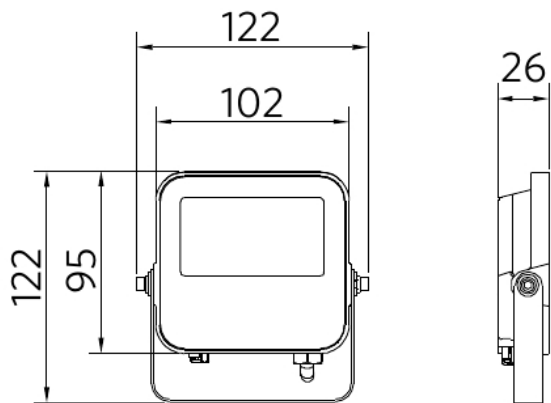

Maatschets (mm)

LEDflood-E3 Re100
10W