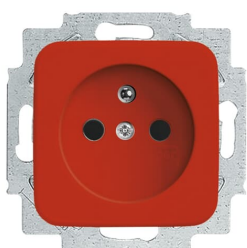

Produktdetails

20 MUC-217-500-101

20 MUC-217-500-101 Steckdosen-Einsatz
Schutzkontaktstift rot - Reflex SI

Allgemeine Informationen

Typ	20 MUC-217-500-101
Bestellnummer	2CKA002017A0903
EAN	4011395260166
Beschreibung	20 MUC-217-500-101 Steckdosen-Einsatz Schutzkontaktstift rot - Reflex SI
Langbeschreibung	Mit Steckanschluss. Geeignet für die Länder: Polen, Tschechische Republik. 2-polig (2 P + E)

Schalterdesign

Reflex SI
Reflex SI Linear
Reflex SI / SI Linear
Busch-Duro 2000® SI
Busch-Duro 2000® SI Linear

Anschlussart Geräte	Steckklemme
Montageart	Unterputzmontage
Steckdosentyp	Schutzkontaktstift
Befestigungsart	Befestigung mit Krallen Befestigung mit Schrauben
Ausführung der Oberfläche	unbehandelt glänzend
Werkstoff	Thermoplastischer Kunststoff
Beschriftungsfeld	Nein
Lieferumfang	Cover plate and insert
Beschriftung	ohne
RAL Nummer	RAL 3020 - verkehrsrot
Farbe	rot