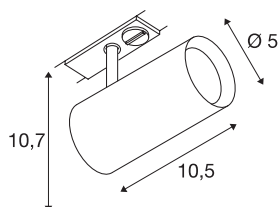

NOBLO SPOT

zwart, 2700K, 36°, incl. 1-fase adapter

Draai- en kantelbare led spot NOBLO met bijbehorende adapter voor het 1-fase hoogvolt spanningsrailsysteem. De lamp overtuigt door zijn slank design en is bijgevolg ideaal voor moderne lichtconcepten. De aluminium lamp is met een premium led-module uitgerust.

TECHNISCHE SPECIFICATIES

Art.nr.:	1001862
Aantal verschillende lichtopeningen	1
Primaire nominale spanning	220-240V ~50/60Hz mA/V
Secundaire stroom / secundaire spanning	350mA
Lengte	10.5 cm
Hoogte	10.7 cm
Diameter	5 cm
Nettogewicht	0.243 kg
Brutogewicht	0.324 kg
IP-code	IP 20
Veiligheidsklasse	I
Montage	Opbouw
Montagebeschrijving	Rail plafond,Rail wand
Dimbaar	Ja
Dimtechniek	Fase-afsnijding
Wattage	8 W
Lumen	620 lm
Lichtkleurtemperatuur	2700 Kelvin
Stralingshoek	36 °
Kleur	zwart
CRI	80
LXXBXX gegevens	L70B50

Lichtbron

916369	
--------	---

Levensduur	30000 h
minimale omgevingstemperatuur	-20 °C
maximale omgevingstemperatuur	30 °C
BIG WHITE pagina	483