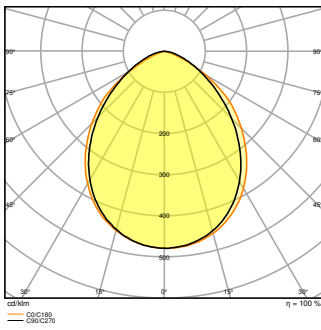

AFMETINGEN & GEWICHT

Lengte	114,00 mm
Breedte	109,00 mm
Hoogte	29,00 mm
Product gewicht	280,00 g
Kabellengte	1000 mm