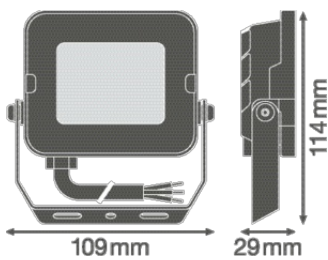

Productkenmerken

- Reflectorgebaseerde, symmetrische lichtverdeling met een uitstralingshoek van 100° x 100°
- Montagebeugel met 30° hoek en breed rotatiebereik
- Voorgeïnstalleerde, flexibele kabel van 1 m (H05RN-F), gewikkeld 3 x 1,0 mm² enkele draden

Fotometrische gegevens

Lichtstroom	1000 lm
Lichtstroom efficiëntie	100 lm/W
Kleurtemperatuur	4000 K
Lichtkleur	Koel wit
Kleurweergave-index Ra	\geq 80
Standaardafwijking van kleurproeven	< 5 sdc _m
Lichtsterkte	-
Flikkervrij	Ja
Flikkerwaarde Pst LM	-
Stroboscoopeffect waarde SVM	-
Fotobiologische veiligheidsgroep EN62778	RG1
Fotobiologische veiligheidsgroep EN62471	RG1
Stralingshoek	100 ° x 100 °

AFMETINGEN & GEWICHT

Lengte	114,00 mm
Breedte	109,00 mm
Hoogte	29,00 mm
Product gewicht	280,00 g
Kabellengte	1000 mm

MATERIALEN & KLEUREN

Kleur van het product	Zwart
Kleur behuizing	Zwart
Body materiaal	Aluminum
Materiaal afdekking	Getemperd glas
Materiaal van lichtuitstralend oppervlak	Glas
Glow Wire Test volgens IEC 60695-2-12	650 °C
Kwikgehalte	0.0 mg

TOEPASSING & MONTAGE

Omgevingstemperatuur bereik	-30...+45 °C
Opslagtemperatuur	-40...+70 °C
Type aansluiting	Kabel, 3-polig
Type bescherming	IP65
Beschermklasse IK (Schok bestendi [PIM])	IK06
Dimbaar	Nee
Montagetype	Surface
Montagelocatie	Mast / Verdieping
Toepassingsomgeving	Buiten
Instelbaar	Ja
Vervangbare LED module	Niet vervangbaar
Met lichtbron	Ja