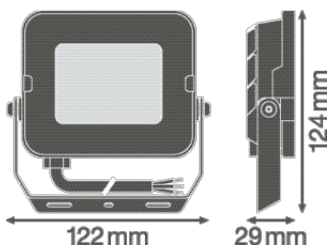

Productkenmerken

- Reflectorgebaseerde, symmetrische lichtverdeling met een uitstralingshoek van 100° x 100°
- Montagebeugel met 30° hoek en breed rotatiebereik
- Voorgeïnstalleerde, flexibele kabel van 1 m (H05RN-F), gewikkeld 3 x 1,0 mm² enkele draden

Fotometrische gegevens

Lichtstroom	2000 lm
Lichtstroom efficiëntie	100 lm/W
Kleurtemperatuur	4000 K
Lichtkleur	Koel wit
Kleurweergave-index Ra	\geq 80
Standaardafwijking van kleurproeven	< 5 sdc _m
Lichtsterkte	-
Flikkervrij	Ja
Flikkerwaarde Pst LM	-
Stroboscoopeffect waarde SVM	-
Fotobiologische veiligheidsgroep EN62778	RG1
Fotobiologische veiligheidsgroep EN62471	RG1
Stralingshoek	100 ° x 100 °

AFMETINGEN & GEWICHT

Lengte	124,00 mm
Breedte	122,00 mm
Hoogte	29,00 mm
Product gewicht	320,00 g
Kabellengte	1000 mm

MATERIALEN & KLEUREN

Kleur van het product	Zwart
Kleur behuizing	Zwart
Body materiaal	Aluminum
Materiaal afdekking	Getemperd glas
Materiaal van lichtuitstralend oppervlak	Glas
Glow Wire Test volgens IEC 60695-2-12	650 °C
Kwikgehalte	0.0 mg

TOEPASSING & MONTAGE

Omgevingstemperatuur bereik	-30...+45 °C
Opslagtemperatuur	-40...+70 °C
Type aansluiting	Kabel, 3-polig
Type bescherming	IP65
Beschermklasse IK (Schok bestendi [PIM])	IK06
Dimbaar	Nee
Montagetype	Surface
Montagelocatie	Mast / Verdieping
Toepassingsomgeving	Buiten
Instelbaar	Ja
Vervangbare LED module	Niet vervangbaar
Met lichtbron	Ja