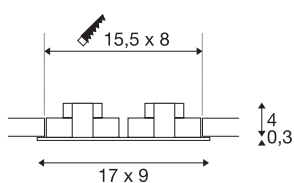

NEW TRIA 2 SET

inbouwarmatuur, met twee lichtbronnen, led, 3000 K, rechthoekig, mat zwart, 38°, 15 W, incl. driver, spiraalveerklemmen

De innovatieve NEW TRIA 2 SET onderscheidt zich door zijn eenvoud en effectiviteit. In mat zwart, wit of geborsteld aluminium en in ronde resp. vierkante vorm zowel voor gebruik met één als met meerdere lichtbronnen verkrijgbaar. Door de uitrusting met twee krachtige, warm witte COB LED's in een kantelbare houder plus de meegeleverde led voeding kan de set aan de eisen de algemene verlichting voldoen. De armatuur wordt direct op 230 V netspanning aangesloten.

TECHNISCHE SPECIFICATIES

Art.nr.:	113920
Primaire nominale spanning	220-240V ~50/60Hz mA/V
Secundaire stroom / secundaire spanning	350mA
Lengte	17 cm
Breedte	9 cm
Hoogte	3.9 cm
Inbouwlengte	15.5 cm
Inbouwbreedte	8 cm
Inbouwdiepte	4 cm
Nettogewicht	0.437 kg
Brutogewicht	0.506 kg
IP-code	IP 20
Veiligheidsklasse	II
Montage	Inbouw
Montagebeschrijving	Plafond
Wattage	14 W
Lumen	1250 lm
Lichtkleurtemperatuur	3000 Kelvin
Stralingshoek	38 °
Kleur	zwart
CRI	80
LXXBXX gegevens	L70B50