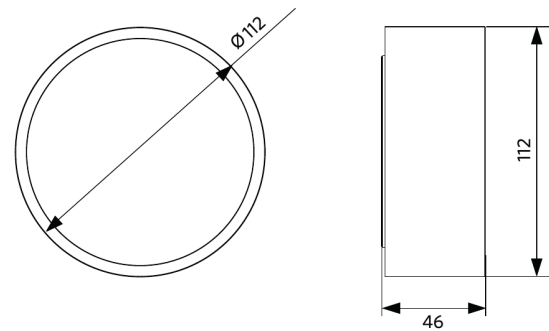

LEDCeilingLu-E Rd112