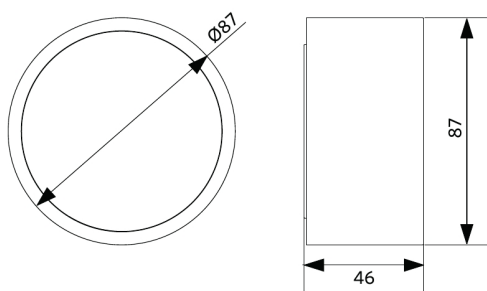

Technische specificaties

Levensduur (L70)	50.000 u
Levensduur (L80)	30.000 u
Aan-/Uit-cycli	100.000
Dimbaarheid	On-Off
Bundelhoek	100°
Afwerking	Wit RAL9003 / Zwart
CRI	≥ 80
Beschermingsgraad (IP)	IP20
Slagvastheid	IK02
Beschermingsklasse	II
Risicogroep (EN 62471)	RG0
Voorschakelapparaat inbegrepen	Ja
Verplaatsingsfactor	≥ 0,9

Elektrische aansluiting

Frequentie	50/60 Hz
Nom. spanning	220-240 V
DC ingangsspanning	Nee

Materiaal eigenschappen

Materiaal behuizing	Aluminium
Materiaal optiek	Polycarbonaat

Toepassingscondities

Bedrijfstemperatuur	-10-+45°C
Gebruikstemperatuur	+25°C
Opslagtemperatuur	-25-+50°C

5 JAAR
GARANTIE

Maatschets (mm)

LEDCeilingLu-E Rd87