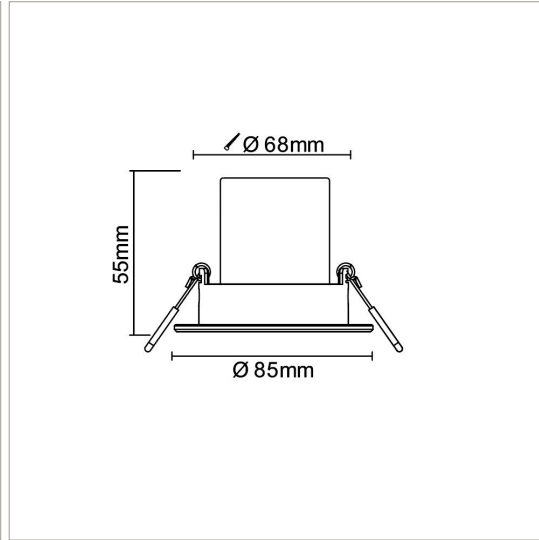

cvitec
Aris Downlight
Part. No.:
CTCA3406DKW-41031
6W 2700K 400lm CRI95
Dimmable AC220-240V 50/60Hz
Beam angle: 36°

CVITec GmbH
Address: Ludwig-Erhard-Str. 1A,
65160 Eschborn, Germany

Made in China
Market@cvitec.de   www.cvitec.de

4 406057 414103 11

ENERGY
cvitec
CTCA3406DKW-41031

A
B
C
D
E
F
G

6
kWh/1000h

2019/2015