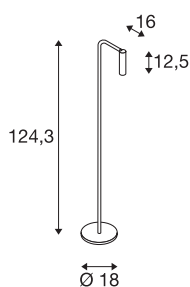

KARPO TL

led indoor staande lamp, zwart, 3000K

De lampenserie KARPO is in de kleuren wit en zwart verkrijgbaar. De serie beschikt over een cilindervormige spot die via een scharnier naar wens kan worden gericht. Het kantel- en draaibereik maken het mogelijk de ruimte optimaal te verlichten. De geïntegreerde premium leds zorgen voor een hoge energie-efficiëntie. Daarnaast beschikt het armatuur over een hoge kleurweergave-index van 90. De lampen kunnen direct op 230 V netspanning worden aangesloten.

TECHNISCHE SPECIFICATIES

Art.nr.:	1001463
Primaire nominale spanning	100-240V ~50/60Hz mA/V
Secundaire stroom / secundaire spanning	500mA
Breedte	18 cm
Hoogte	124.3 cm
Diepte	16 cm
Nettogewicht	2.41 kg
Brutogewicht	3.918 kg
IP-code	IP 20
Veiligheidsklasse	II
Montage	Mobiel
Dimbaar	Ja
Dimtechniek	Dimbare schakelaar
Wattage	6.2 W
Lumen	360 lm
Lichtkleurtemperatuur	3000 Kelvin
Stralingshoek	40 °
Kleur	zwart
CRI	90
LXXBXX gegevens	L70B50
Levensduur	30000 h
BIG WHITE pagina	108