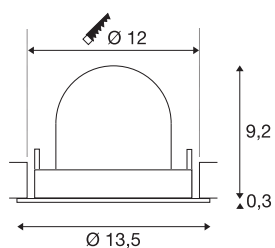

## TECHNISCHE SPECIFICATIES

Art.nr.:	1005948
Aantal verschillende lichtopeningen	1
Secundaire stroom / secundaire spanning	500mA
Hoogte	9.5 cm
Diameter	13.5 cm
Inbouwdiameter	12 cm
Inbouwdiepte	9.5 cm
Nettogewicht	0.42 kg
Brutogewicht	0.449 kg
Veiligheidsklasse	III
Montage	Inbouw
Montagebeschrijving	Plafond
Wattage	17.5 W
Lumen	1500 lm
Lichtkleurtemperatuur	3000 Kelvin
Stralingshoek	20 °
Kleur	wit
CRI	90
UGR ≤	22
BIG WHITE pagina	53