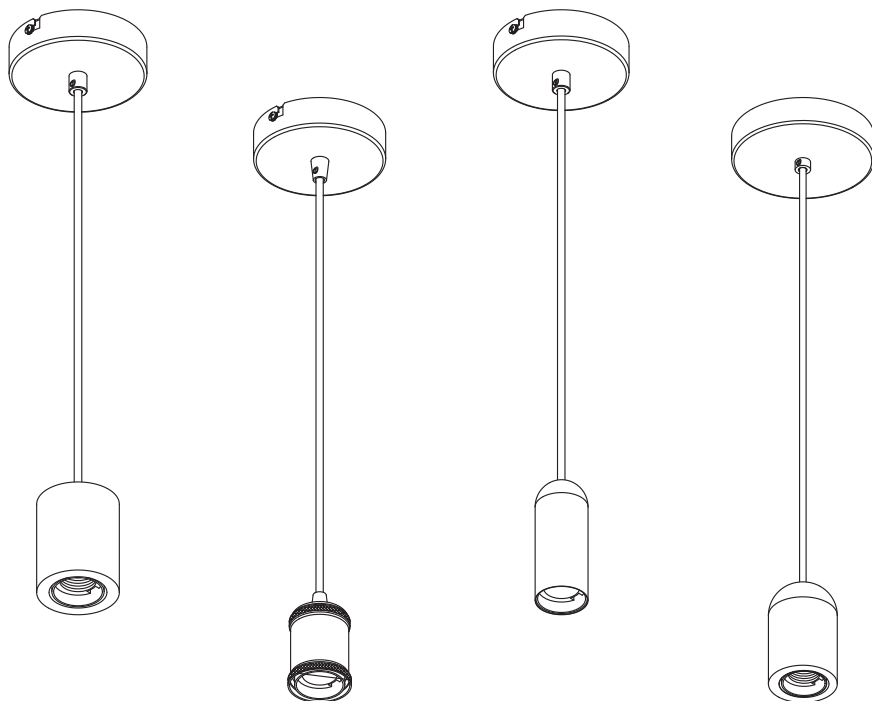

VINTAGE 1906 PENDULUM

Lamps not included

	EAN	W _{max.}	⊖ (°C)	V~	Hz
1906 PENDULUM CYLINDER WOOD E27 WD	4099854092503	LED 15	-20...+40	220-240	50/60
1906 PENDULUM BOBBIN E27 GM	4099854092527	25 (LED 15)	-20...+40	220-240	50/60
1906 PENDULUM BOBBIN E27 BK	4099854092541	25 (LED 15)	-20...+40	220-240	50/60
1906 PENDULUM ROUND E27 WT	4099854092565	25 (LED 15)	-20...+40	220-240	50/60
1906 PENDULUM ROUND E27 BK	4099854092589	25 (LED 15)	-20...+40	220-240	50/60
1906 PENDULUM ROUND E27 CH	4099854092602	25 (LED 15)	-20...+40	220-240	50/60
1906 PENDULUM ROUND E27 GD	4099854092626	25 (LED 15)	-20...+40	220-240	50/60
1906 PENDULUM ROUND PLASTER E27 WT	4099854092640	25 (LED 15)	-20...+40	220-240	50/60

VINTAGE 1906 PENDULUM

1x	1x	1x	1x	 350 g 4099854092503	
2x	2x	2x	2x		298 g 4099854092527 4099854092541
					305 g 4099854092565
2x	2x	2x	2x	293 g 4099854092589	
				285 g 4099854092602	
2x	2x	2x	2x	278 g 4099854092626	
				515 g 4099854092640	

mm

	Ø	H
PENDULUM CYLINDER WOOD	100	1630
PENDULUM BOBBIN	100	1625
PENDULUM ROUND	100	1640
PENDULUM ROUND PLASTER	120	1630

1

ON
OFF

2

3

60mm

90 mm
4099854092640