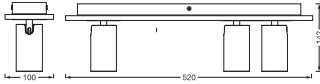

AFMETINGEN & GEWICHT

Lengte	520,00 mm
Breedte	100,00 mm
Hoogte	142,00 mm
Product gewicht	1180,00 g

403 Forbidden

MATERIALEN & KLEUREN

Kleur van het product	Houtdecor Zwart
Kleur behuizing	Houtdecor Zwart
Body materiaal	Staal hout
Glow Wire Test volgens IEC 60695-2-12	650 °C
Kwikgehalte	0.0 mg