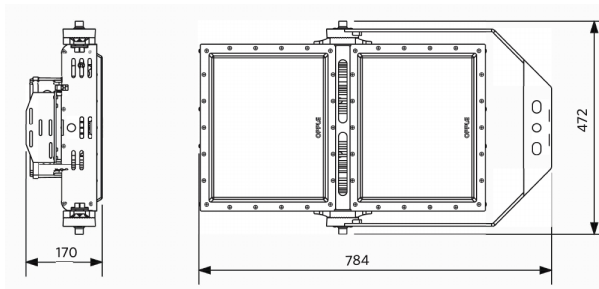

Technische specificaties	
Levensduur (L70)	100.000 u
Levensduur (L80)	70.000 u
Aan-/Uit-cycli	100.000
Kleurconsistentie (SDCM)	6
Dimbaarheid	1-10V
Afwerking	Zwart
CRI	≥ 70
Beschermingsgraad (IP)	IP66
Slagvastheid	IK08
Beschermingsklasse	I
Risicogroep (EN 62471)	RGO
Voorschakelapparaat inbegrepen	Ja
Gloeidraadtest	850°C
Vermogensfactor	≥ 0,9
Piekspanning beveiliging	6 kV

Elektrische aansluiting	
Frequentie	50/60 Hz
Nom. spanning	220-240 V
DC ingangsspanning	Zie catalogusbijlage Aansluitwaarden
230V Kabellengte	1 m

Materiaal eigenschappen	
Materiaal behuizing	Aluminium
Materiaal optiek	Polycarbonaat
Cover materiaal	Polycarbonaat
Kustlijnbestendig	Ja

Toepassingscondities	
Bedrijfstemperatuur	-30-+50°C
Gebruikstemperatuur	+25°C
Opslagtemperatuur	-30-+60°C

5 JAAR GARANTIE

ENERGY

OPPLE Lighting
543017045300

A
B
C
D
E
F
G

D

620
kWh/1000h

2019/2015

Maatschets (mm)

LEDfloodHO-P-620W
(+MountingKit-2Mod)