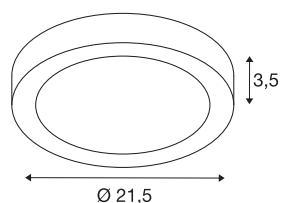

TECHNISCHE SPECIFICATIES

Art.nr.:	1003016
Primaire nominale spanning	220-240V ~50/60Hz mA/V
Secundaire stroom / secundaire spanning	500mA
Hoogte	3.5 cm
Diameter	21.5 cm
Nettogewicht	0.513 kg
Brutogewicht	0.607 kg
IP-code	IP 20
Veiligheidsklasse	I
Slagvastheidsklasse	IK02
Slagvastheid	0,2 Joule
Montage	Opbouw
Montagebeschrijving	Plafond,Wand
Dimbaar	Ja
Dimtechniek	Fase-afsnijding
Wattage	15 W
Lumen	1200 lm
Lichtkleurtemperatuur	3000 Kelvin
Kleur	wit
CRI	90
LXXBXX gegevens	L70B50
Levensduur	48000 h