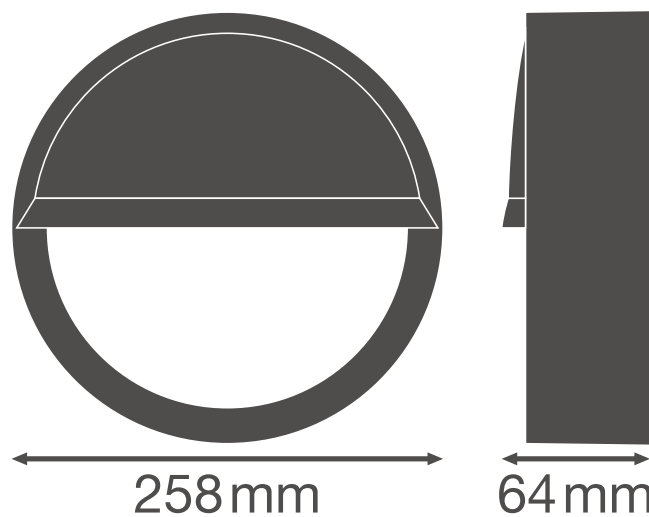

PRODUCTINFORMATIEBLAD

SF BLKH EYELID 250 BK

SURFACE BULKHEAD EYELID | Afneembare halfviziering (IK10)

Productkenmerken

- Half viziering voor Surface Bulkhead
- Verkrijgbaar voor 250 mm en 300 mm Bulkhead versie
- Verkrijgbaar in zwart en wit
- Slagvastheid: IK10

TECHNISCHE GEGEVENS

AFMETINGEN & GEWICHT

Diameter	258 mm
Hoogte	64,0 mm
Product gewicht	210,00 g

Product line drawing with numbers

Product line drawing with numbers

MATERIALEN & KLEUREN

Kleur van het product	Zwart
Materiaal afdekking	Polycarbonaat (pc)

Documenten en certificaten

User instruction

Fotometrische- en lichtontwerpbestanden

IES file (IES)

CAD/BIM-bestanden

BIM_Revit_3D

LOGISTIEKE GEGEVENS

Productcode	Verpakkingseenheid (stuks per verpakking)	Afmetingen (lengte x breedte x hoogte)	Brutogewicht	Volume
4058075375505	Vouwdoos 1	74 mm x 272 mm x 262 mm	292.00 g	5.27 dm ³
4058075375512	Verzenddoos 8	550 mm x 285 mm x 315 mm	2918.00 g	49.38 dm ³