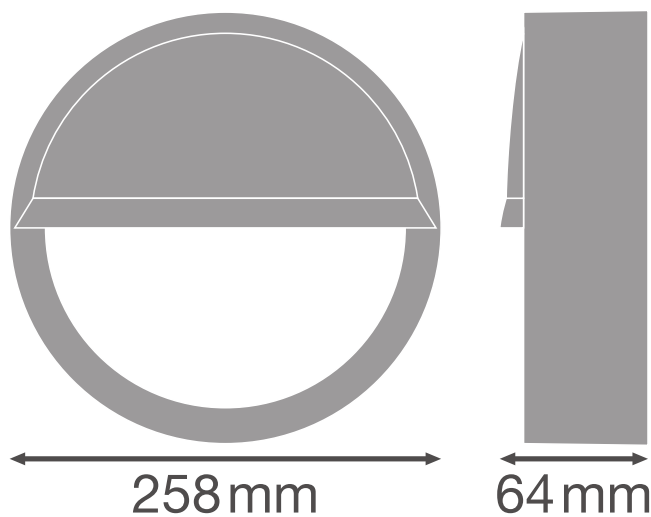

PRODUCTINFORMATIEBLAD

SF BLKH EYELID 250 BK

SURFACE BULKHEAD EYELID | Afneembare halfviziering (IK10)

Productkenmerken

- Half viziering voor Surface Bulkhead
- Verkrijgbaar voor 250 mm en 300 mm Bulkhead versie
- Verkrijgbaar in zwart en wit
- Slagvastheid: IK10

TECHNISCHE GEGEVENS

AFMETINGEN & GEWICHT

Diameter	258 mm
Hoogte	64,0 mm
Product gewicht	210,00 g

Product line drawing with numbers

Product line drawing with numbers

MATERIALEN & KLEUREN

Kleur van het product	Zwart
Materiaal afdekking	Polycarbonaat (pc)

Documenten en certificaten

User instruction

Fotometrische- en lichtontwerpbestanden

IES file (IES)

CAD/BIM-bestanden

BIM_Revit_3D

LOGISTIEKE GEGEVENS

Productcode	Verpakkingseenheid (stuks per verpakking)	Afmetingen (lengte x breedte x hoogte)	Brutogewicht	Volume
4058075375505	Vouwdoos 1	74 mm x 272 mm x 262 mm	292.00 g	5.27 dm ³
4058075375512	Verzenddoos 8	550 mm x 285 mm x 315 mm	2918.00 g	49.38 dm ³