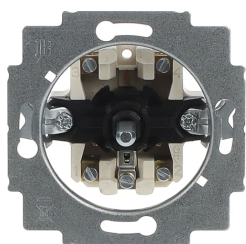

Produktdetails

2723 U

2723 U Jalousieschalter-Einsatz 2-poliger Taster

Allgemeine Informationen

Typ	2723 U
Bestellnummer	2CKA001101A0567
EAN	4011395041109
Beschreibung	2723 U Jalousieschalter-Einsatz 2-poliger Taster
Langbeschreibung	Jalousietaster-Einsatz 1-polig, N, E Mit Drehgriff/Taster.

Bedienteilausführung	Drehknopf
Montageart	Unterputzmontage
Befestigungsart	Befestigung mit Krallen Befestigung mit Schrauben
Ausführung der Oberfläche	unbehandelt matt
Werkstoff	Duroplastischer Kunststoff
Beschriftungsfeld	Nein
Ausführung	2-poliger Taster
RAL Nummer	RAL 1013 - perlweiß
Farbe	weiß
Anwendungsbereich	Jalousie- / Rollladen- / Beschattungssteuerung

Umwelt

Schutzart	IP20
RoHS Status	nach EU-Richtlinie 2015/863 22. Juli 2019 (RoHS 3)
RoHS Information	2CKA200000E0327
REACH Erklärung	2CKA309999E9999

Abmessungen

Breite des Produkts	71 mm
Höhe des Produkts	71 mm
Tiefe des Produkts	49 mm
Nettogewicht	73.5 g
Einbautiefe (t ₂)	32 mm