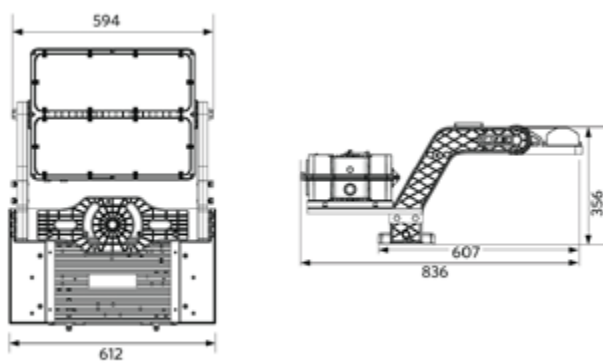

5 JAAR GARANTIE

Maatschets (mm)

LEDfloodOly-P Re600-600W

LEDfloodOly-P Re600-800W

LEDfloodOly-P Re700
1000W & 1200W