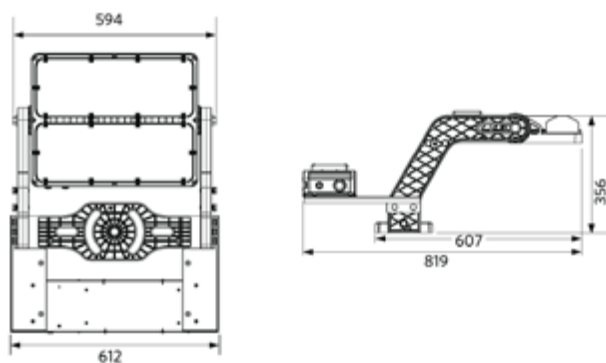

Maatschets (mm)

LEDfloodOly-P Re600-600W