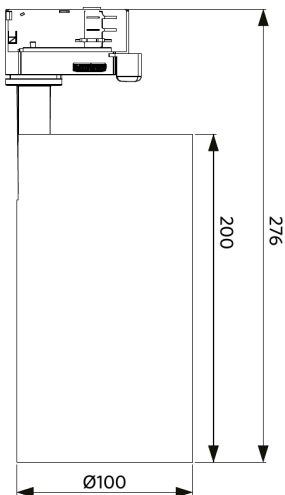

## Specificaties

Artikelcode	Artikelomschrijving	Equivalent (W)	Vermogen (W)	Lumen	Efficiëntie (lm/W)	CCT (K)	Bundelhoek	Gewicht (kg/st)
Statisch								
541001052800	LEDspot3C-C-P 35W-3000-36D-BL	HID 50W	35	2975	85	3000	36°	0,94

## Artikel- en verpakkingsinformatie

Artikel			Doosverpakking			
Artikelcode	Artikelomschrijving	EU HS Code	Afmetingen (mm) (LxBxH)	Brutogewicht (kg)	EAN	st/doos
541001052800	LEDspot3C-C-P 35W-3000-36D-BL	94051190	330x135x135	1,18	6941408813813	1
550098000500	LEDspot3C-C-P R100-Reflector-24D	94059200	90x90x50	0,07	6941408820934	1
599007082800	LEDspot3C-C-P R100-Honeycomb	94059200	96.5x96.5x12.8	0,21	6941408896724	1

## Maatschets (mm)

LEDspot3C-C-P 35W