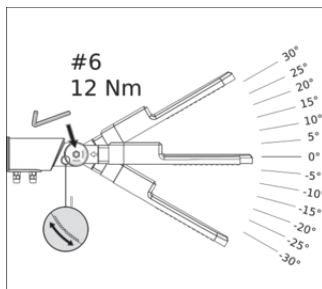

Fotometrische- en lichtontwerpbestanden

LDT file (Eulumdat)

LDC typ polar

LOGISTIEKE GEGEVENS

Productcode	Verpakkingseenheid (stuks per verpakking)	Afmetingen (lengte x breedte x hoogte)	Brutogewicht	Volume
4099854030055	Vouwdoos 1	368 mm x 117 mm x 170 mm	1735.00 g	7.32 dm³
4099854030062	Verzenddoos 4	493 mm x 211 mm x 347 mm	6940.00 g	36.10 dm³

De genoemde productcodes beschrijven de kleinste hoeveelheid die besteld kan worden. Eén verzendeenheid kan bestaan uit één of meer afzonderlijke producten. Bij het plaatsen van een order enkele of veelvouden van de verpakkingseenheid invoeren.

AANVULLENDE CATALOGUSINFORMATIE

DISCLAIMER

Onder voorbehoud van verandering zonder kennisgeving. Fouten en drukfouten voorbehouden. Zorg ervoor dat u de meest recente versie gebruikt.