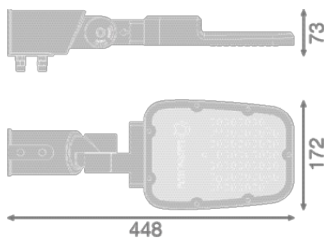

### Productkenmerken

- Lichtverdeling geoptimaliseerd voor straten met een breedte die vergelijkbaar is met de hoogte van de mast
- Inclusief aansluitstuk, geschikt voor opschuifmasten van 48...60 mm diameter
- Verstelbaar aansluitstuk voor zowel zijdelingse- als topmontage
- +/- 30° kantelhoekinstelling zonder de behuizing te openen
- Hoog lichtrendement: tot 135 lm/W
- Bedrijfstemperatuur: -30...50 °C
- Hoge overspanningsbeveiliging: tot 10 kV (L/N-PE)

## AFMETINGEN &amp; GEWICHT

Lengte	448,00 mm
Breedte	172,00 mm
Hoogte	73,00 mm
Product gewicht	1400,00 g
Kabellengte	500 mm