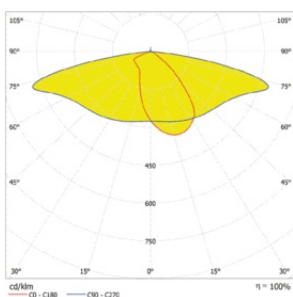

TECHNISCHE GEGEVENS

ELEKTRISCHE GEGEVENS

Nominale vermogen	30,00 W
Nominale spanning	100...240 V
Netfrequentie	50...60 Hz
Nominale stroom	135,000 mA
Inschakelstroom	8,9 A
Inschakelstroomtijd T_{h50}	100 μs
Max. armaturen op stroomonderbreke B16 A	88
Max. aantal armaturen per leidingbeveiligingsschakelaar C10	55
Max. aantal armaturen per leidingbeveiligingsschakelaar C16	40
Arbeidsfactor λ	> 0,90
Totale harmonische vervorming	< 20 %
Veiligheidsklasse	I
Bedrijfsmodus	Integrated LED driver

Fotometrische gegevens

Lichtstroom	3900 lm
Lichtstroom efficiëntie	130 lm/W
Kleurtemperatuur	3000 K
Lichtkleur	Warm White
Kleurweergave-index Ra	70
Standaardafwijking van kleurproeven	< 5 sdc_m
Flikkervrij	Ja
Fotobiologische veiligheidsgroep EN62778	RG1
Fotobiologische veiligheidsgroep EN62471	RG1
Stralingshoek	58° x 160°