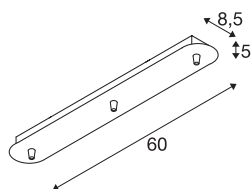

TECHNISCHE SPECIFICATIES

Art.nr.:	1002264
Nominale spanning	230V ~50Hz V
Lengte	60 cm
Breedte	8.5 cm
Hoogte	5 cm
Nettogewicht	1.052 kg
Brutogewicht	1.377 kg
IP-code	IP 20
Veiligheidsklasse	I
Montage	Opbouw
Montagebeschrijving	Plafond
Kleur	goud
BIG WHITE pagina	151