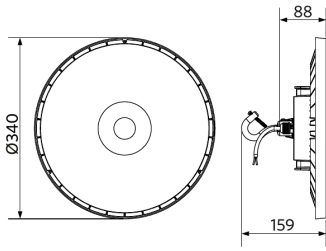

Accessoires

545098006200
LEDHighbay-E2 Reflector-Rd507

545098006000
LEDHighbay-E2 Bracket-L249

543098021900
LEDFixture-IP68-Connector-Kit-3

Artikel- en verpakkingsinformatie

Artikel			Doosverpakking			
Artikelcode	Artikelomschrijving	EU HS Code	Afmetingen (mm) (LxBxH)	Brutogewicht (kg)	EAN	st/doos
545001048000	LEDHighbay-E2 150W-840-W	94051190	397x397x122	3,50	6941497758040	1
543098021900	LEDFixture-IP68-Connector-Kit-3	39174000	265x245x205	0,08	6941497708991	1
545098006000	LEDHighbay-E2 Bracket-L249	94059900	249x165x63	0,75	6941497757937	1
545098006200	LEDHighbay-E2 Reflector-Rd507	94059900	507x507x189	0,97	6941497757920	1

Toepassingscondities	
Bedrijfstemperatuur	-30-+50°C
Gebruikstemperatuur	+25°C
Opslagtemperatuur	-30-+50°C

OPPLE Lighting
545001048000

A	→
B	→
C	→
D	←
E	→
F	→
G	→

150
kWh/1000h

2019/2015

Maatschets (mm)

LEDHighbay-E2
120W & 150W