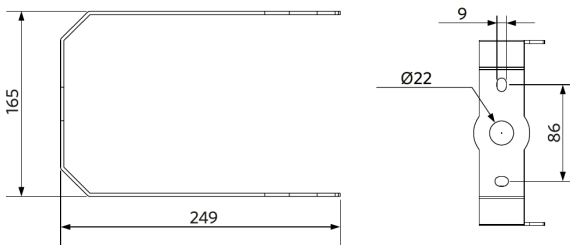

LEDHighbay-E2
Bracket