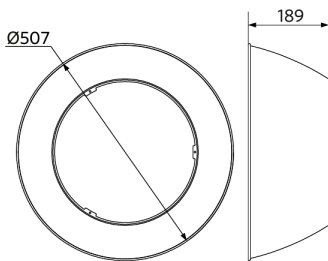

LEDHighbay-E2
Reflector-Rd507